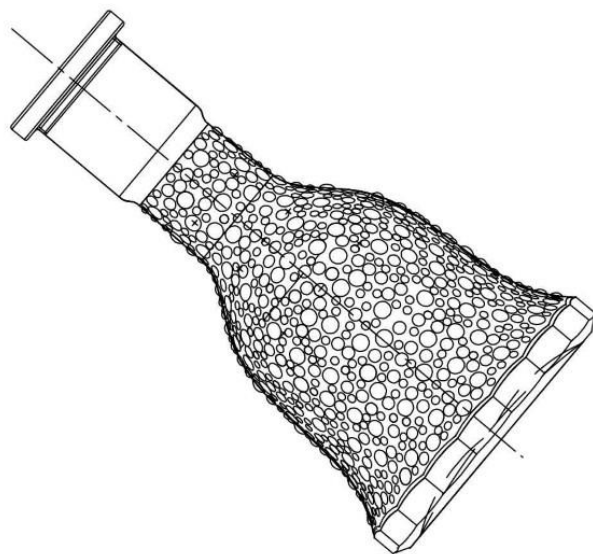

VISTA DAL FONDO

Revisione	Descrizione Modifica	Data	Firma
ARTICOLO: HABLI 27cm des 3			
CAPACITA' NOM cl: - ±1.0		Golden Glass	
CAPACITA' RB cl: 1364±2.0		PROD	
PESO VETRO gr: 1100 ±15		SERIE: Moulds	
IMBOCCATURA: customized		DATA:	
SCALA: 1:1		DISEGN.	
		N° DISEGNO:	

SCALA 2:1