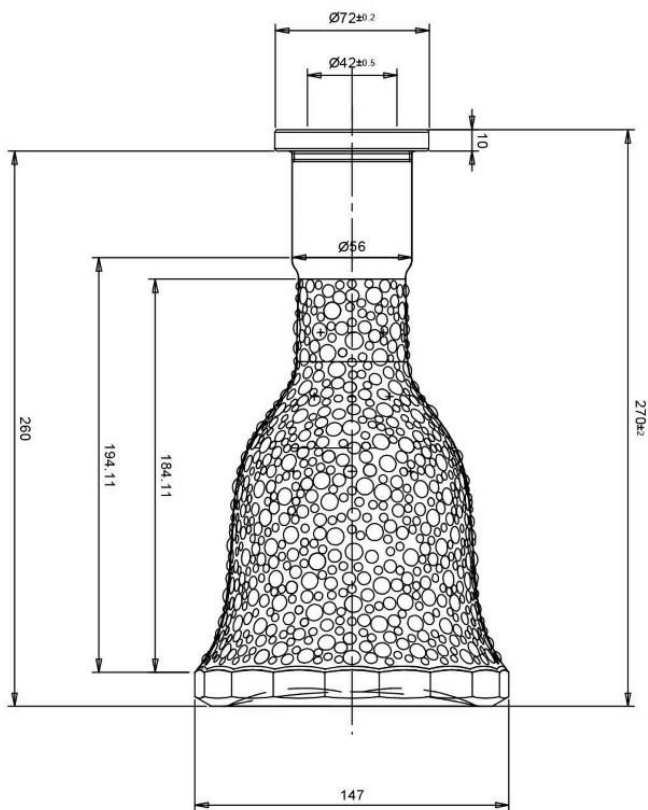

VISTA DAL FONDO

Revisione	Descrizione Modifica	Data	Firma
ARTICOLO: HABLI 27cm des 3			
CAPACITA' NOM cl: - ±1.0		Golden Glass	
CAPACITA' RB cl: 1364±2.0		PROD	
PESO VETRO gr: 1100 ±15		SERIE: Moulds	
IMBOCCATURA: customized		DATA:	
SCALA: 1:1		DISEGN.	
		N° DISEGNO:	

SCALA 2:1