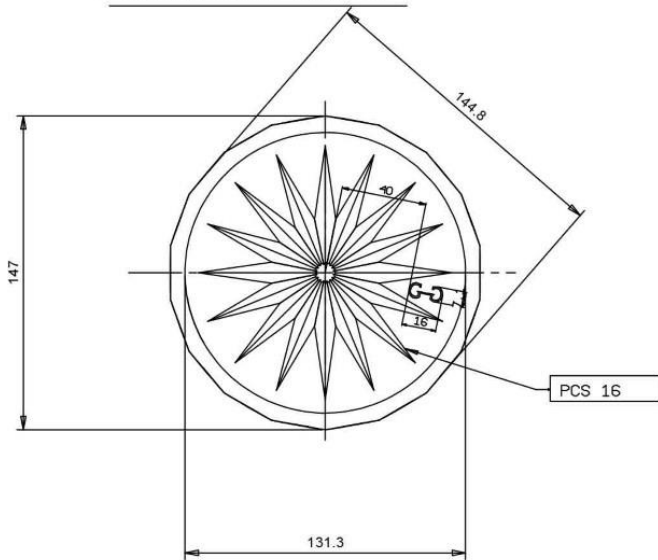

VISTA DAL FONDO

Revisione	Descrizione Modifica	Data	Firma
ARTICOLO: HABLI 27cm des 3			
CAPACITA' NOM cl: - ±1.0		Golden Glass	
CAPACITA' RB cl: 1364±2.0		PROD	
PESO VETRO gr: 1100 ±15		SERIE: Moulds	
IMBOCCATURA: customized		DATA:	
SCALA: 1:1		DISEGN.	
		N° DISEGNO:	

SCALA 2:1