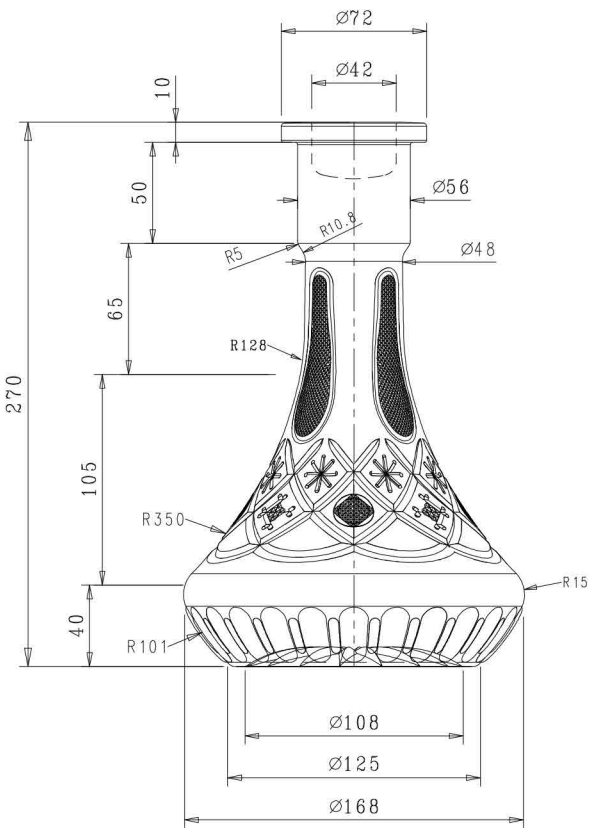

VISTA DAL FONDO

SCALA 2:1

Revisione	Descrizione Modifica	Data	Firma
	ARTICOLO:		
	HABLI 27-FANOUS -DIS.5-		
	CAPACITA' NOM cl: $\pm 1.0$		
	CAPACITA' RB cc: 1.460 $\pm 1.0$	PROD.:	
	PESO VETRO gr: 990 $\pm 15$	SERIE:	
	IMBOCCATURA:	DATA:	
	SCALA : 1:1	DISEGN.	
	-	N° DISEGNO:	