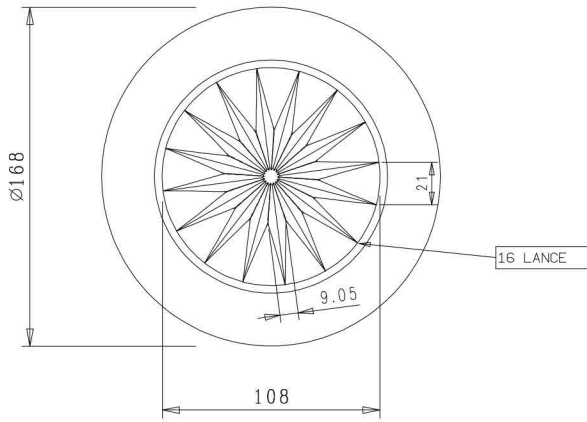

VISTA DAL FONDO

SCALA 2:1

Revisione	Descrizione Modifica	Data	Firma
	ARTICOLO:		
	HABLI 27-FANOUS -DIS.5-		
	CAPACITA' NOM cl: $\pm 1.0$		
	CAPACITA' RB cc: 1.460 $\pm 1.0$	PROD.:	
	PESO VETRO gr: 990 $\pm 15$	SERIE:	
	IMBOCCATURA:	DATA:	
	SCALA : 1:1	DISEGN.	
	-	N° DISEGNO:	