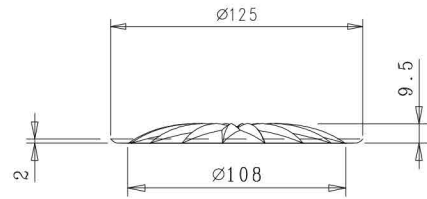

VISTA DAL FONDO

SCALA 2:1

Revisione	Descrizione Modifica	Data	Firma
	ARTICOLO:		
	HABLI 27-FANOUS -DIS.5-		
	CAPACITA' NOM cl: $\pm 1.0$		
	CAPACITA' RB cc: 1.460 $\pm 1.0$	PROD.:	
	PESO VETRO gr: 990 $\pm 15$	SERIE:	
	IMBOCCATURA:	DATA:	
	SCALA : 1:1	DISEGN.	
	-	N° DISEGNO:	