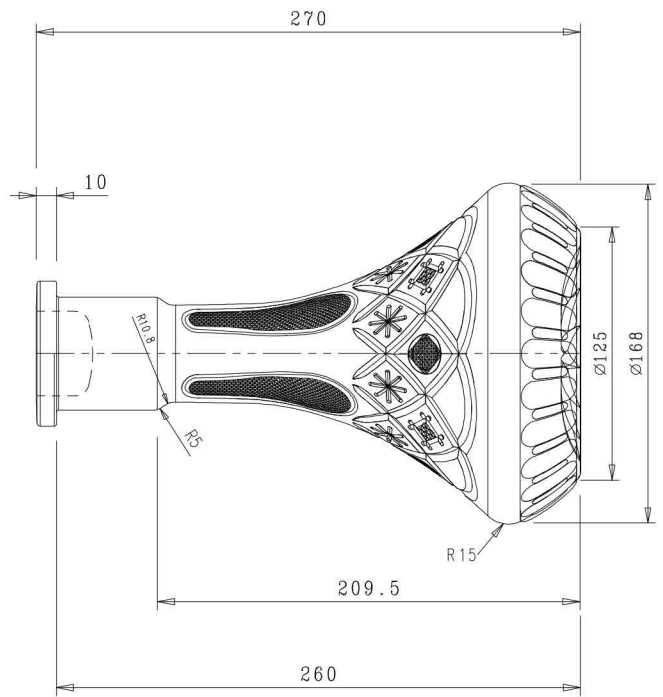

VISTA DAL FONDO

SCALA 2:1

Revisione	Descrizione Modifica	Data	Firma
	ARTICOLO:		
	HABLI 27-FANOUS -DIS.5-		
	CAPACITA' NOM cl: $\pm 1.0$		
	CAPACITA' RB cc: 1.460 $\pm 1.0$	PROD.:	
	PESO VETRO gr: 990 $\pm 15$	SERIE:	
	IMBOCCATURA:	DATA:	
	SCALA : 1:1	DISEGN.	
	-	N° DISEGNO:	