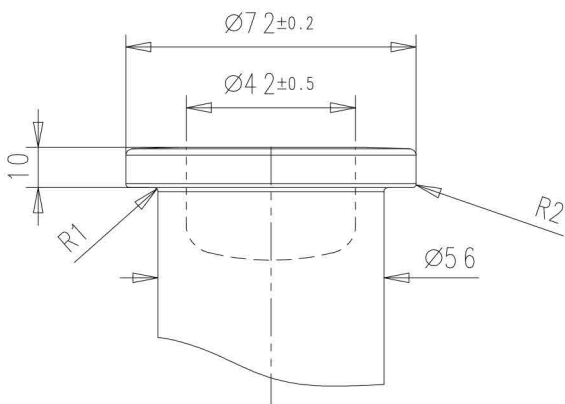

VISTA DAL FONDO

SCALA 2:1

Revisione	Descrizione Modifica	Data	Firma
	ARTICOLO:		
	HABLI 27-FANOUS -DIS.5-		
	CAPACITA' NOM cl: $\pm 1.0$		
	CAPACITA' RB cc: 1.460 $\pm 1.0$	PROD.:	
	PESO VETRO gr: 990 $\pm 15$	SERIE:	
	IMBOCCATURA:	DATA:	
	SCALA : 1:1	DISEGN.	
	-	N° DISEGNO:	