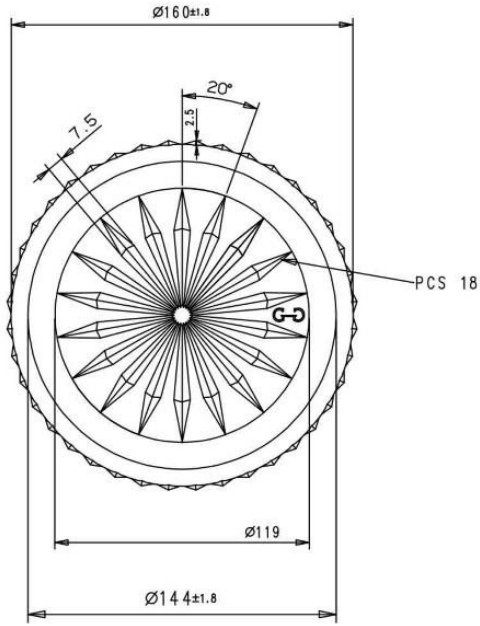

VISTA DAL FONDO

SCALA 2:1

Revisione	Descrizione Modifica	Data	Firma
	ARTICOLO:		
	<b>Habli 27 PYRAMID DES 2</b>		
	CAPACITA' NOM cl: ±1.0		
	CAPACITA' RB cl: 1275cc ±1.0	PROD.: GOLDEN GLASS	
	PESO VETRO gr: 1100gr ±15	SERIE:	
	IMBOCCATURA:	DATA:	
	SCALA: 1:1	DISEGN.	
		N° DISEGNO:	