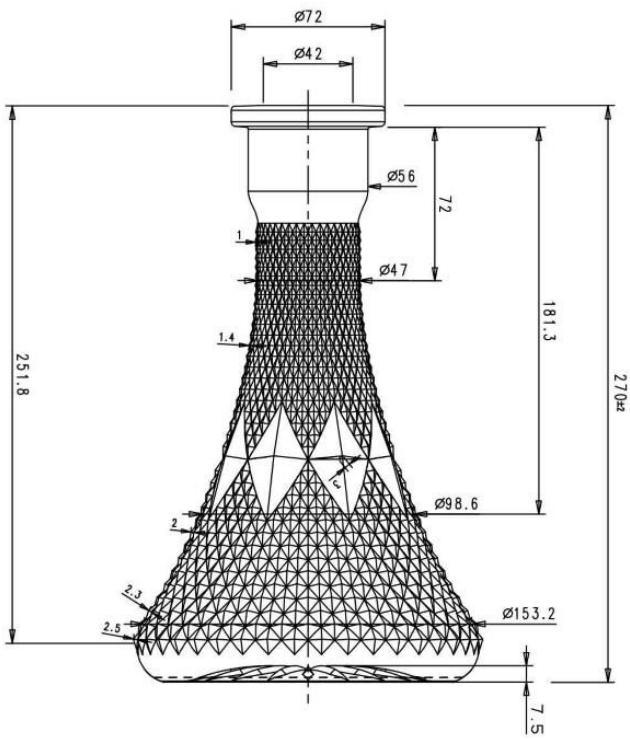

VISTA DAL FONDO

SCALA 2:1

Revisione	Descrizione Modifica	Data	Firma
	ARTICOLO:		
	<b>Habli 27 PYRAMID DES 2</b>		
	CAPACITA' NOM cl: ±1.0		
	CAPACITA' RB cl: 1275cc ±1.0	PROD.: GOLDEN GLASS	
	PESO VETRO gr: 1100gr ±15	SERIE:	
	IMBOCCATURA:	DATA:	
	SCALA: 1:1	DISEGN.	
		N° DISEGNO:	