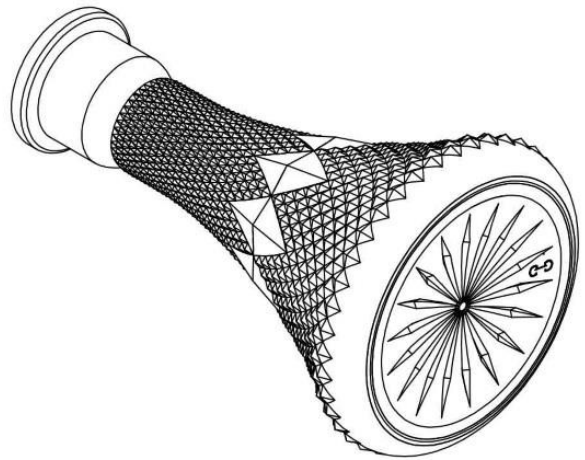

VISTA DAL FONDO

SCALA 2:1

Revisione	Descrizione Modifica	Data	Firma
	ARTICOLO:		
	<b>Habli 27 PYRAMID DES 2</b>		
	CAPACITA' NOM cl: ±1.0		
	CAPACITA' RB cl: 1275cc ±1.0	PROD.: GOLDEN GLASS	
	PESO VETRO gr: 1100gr ±15	SERIE:	
	IMBOCCATURA:	DATA:	
	SCALA: 1:1	DISEGN.	
		N° DISEGNO:	