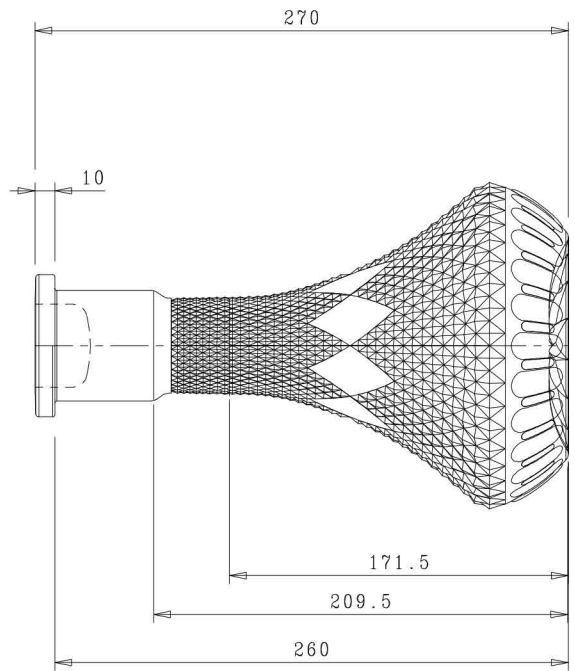

VISTA DAL FONDO

SCALA 2:1

Revisione	Descrizione Modifica	Data	Firma
	ARTICOLO: HABLI 27-FANOUS - DIS.2-diamantato		
	CAPACITA' NOM cl: ±1.0		
	CAPACITA' RB cc: 1.460 ±1.0	PROD.:	
	PESO VETRO gr: 990 ±15	SERIE:	
	IMBOCCATURA:	DATA:	
	SCALA : 1:1	DISEGN.	
	-	N° DISEGNO:	