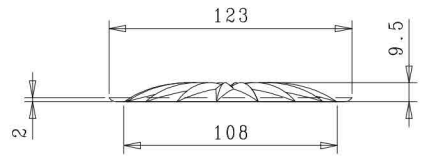

VISTA DAL FONDO

SCALA 2:1

Revisione	Descrizione Modifica	Data	Firma
	ARTICOLO: HABLI 27-FANOUS - DIS.2-diamantato		
	CAPACITA' NOM cl: ±1.0		
	CAPACITA' RB cc: 1.460 ±1.0	PROD.:	
	PESO VETRO gr: 990 ±15	SERIE:	
	IMBOCCATURA:	DATA:	
	SCALA : 1:1	DISEGN.	
	-	N° DISEGNO:	