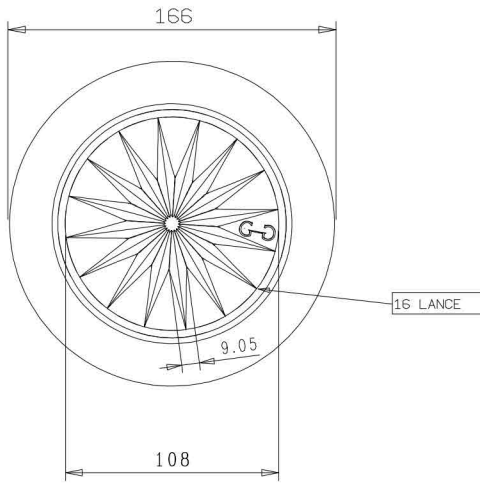

VISTA DAL FONDO

SCALA 2:1

Revisione	Descrizione Modifica	Data	Firma
	ARTICOLO: HABLI 27-FANOUS - DIS.2-diamantato		
	CAPACITA' NOM cl: ±1.0		
	CAPACITA' RB cc: 1.460 ±1.0	PROD.:	
	PESO VETRO gr: 990 ±15	SERIE:	
	IMBOCCATURA:	DATA:	
	SCALA : 1:1	DISEGN.	
	-	N° DISEGNO:	