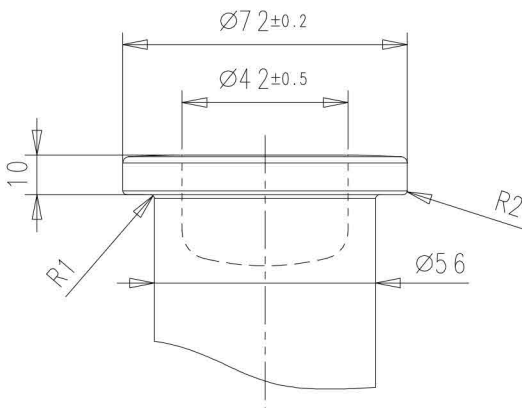

VISTA DAL FONDO

SCALA 2:1

Revisione	Descrizione Modifica	Data	Firma
	ARTICOLO: HABLI 27-FANOUS - DIS.2-diamantato		
	CAPACITA' NOM cl: ±1.0		
	CAPACITA' RB cc: 1.460 ±1.0	PROD.:	
	PESO VETRO gr: 990 ±15	SERIE:	
	IMBOCCATURA:	DATA:	
	SCALA : 1:1	DISEGN.	
	-	N° DISEGNO:	