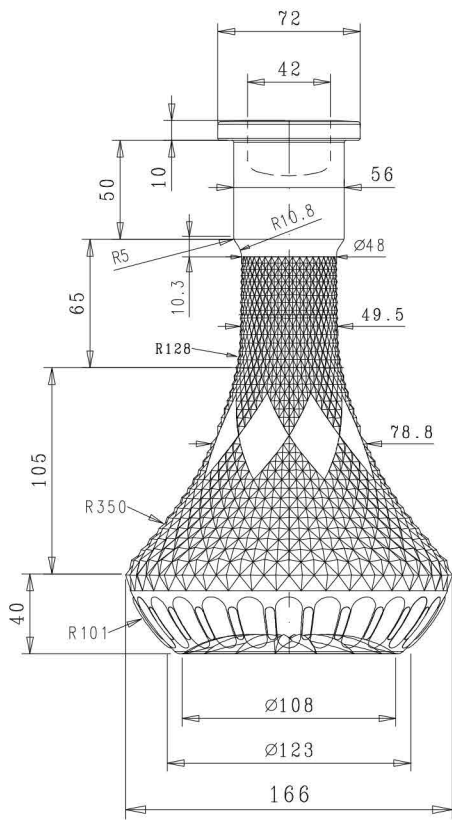

VISTA DAL FONDO

SCALA 2:1

Revisione	Descrizione Modifica	Data	Firma
	ARTICOLO: HABLI 27-FANOUS - DIS.2-diamantato		
	CAPACITA' NOM cl: ±1.0		
	CAPACITA' RB cc: 1.460 ±1.0	PROD.:	
	PESO VETRO gr: 990 ±15	SERIE:	
	IMBOCCATURA:	DATA:	
	SCALA : 1:1	DISEGN.	
	-	N° DISEGNO:	