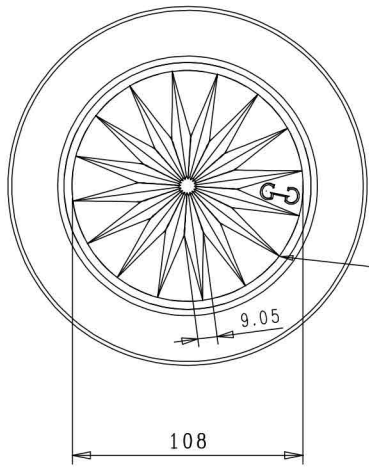

VISTA DAL FONDO

16 LANCE

SCALA 2:1

Revisione	Descrizione Modifica	Data	Firma
ARTICOLO:			
HABLI 27-FANOUS			
CAPACITA' NOM cl:		±1.0	
CAPACITA' RB cc:		±1.0	PROD.:
PESO VETRO gr990		±1.5	SERIE:
MBOCCATURA:			DATA:
SCALA:		1:1	DISEGN.:
-			N° DISEGNO: