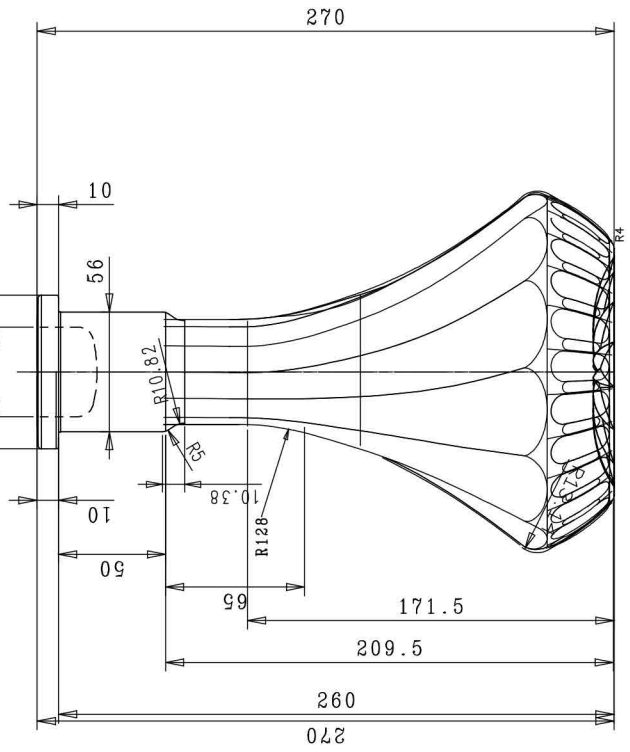

VISTA DAL FONDO

16 LANCE

SCALA 2:1

Revisione	Descrizione Modifica	Data	Firma
ARTICOLO:			
HABLI 27-FANOUS			
CAPACITA' NOM cl:		±1.0	
CAPACITA' RB cc:		±1.0	PROD.:
PESO VETRO gr990		±1.5	SERIE:
MBOCCATURA:			DATA:
SCALA:		1:1	DISEGN.:
-			N° DISEGNO: