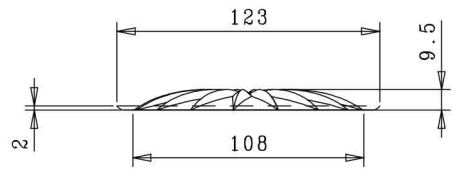

VISTA DAL FONDO

16 LANCE

SCALA 2:1

Revisione	Descrizione Modifica	Data	Firma
ARTICOLO:			
HABLI 27-FANOUS			
CAPACITA' NOM cl:		±1.0	
CAPACITA' RB cc:		±1.0	PROD.:
PESO VETRO gr990		±1.5	SERIE:
MBOCCATURA:			DATA:
SCALA:		1:1	DISEGN.:
-			N° DISEGNO: