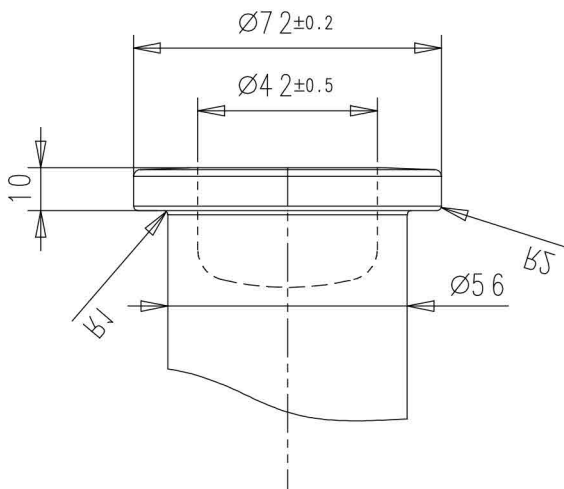

VISTA DAL FONDO

16 LANCE

SCALA 2:1

Revisione	Descrizione Modifica	Data	Firma
ARTICOLO:			
HABLI 27-FANOUS			
CAPACITA' NOM cl:		±1.0	
CAPACITA' RB cc:		±1.0	PROD.:
PESO VETRO gr990		±1.5	SERIE:
MBOCCATURA:			DATA:
SCALA:		1:1	DISEGN.:
-			N° DISEGNO: