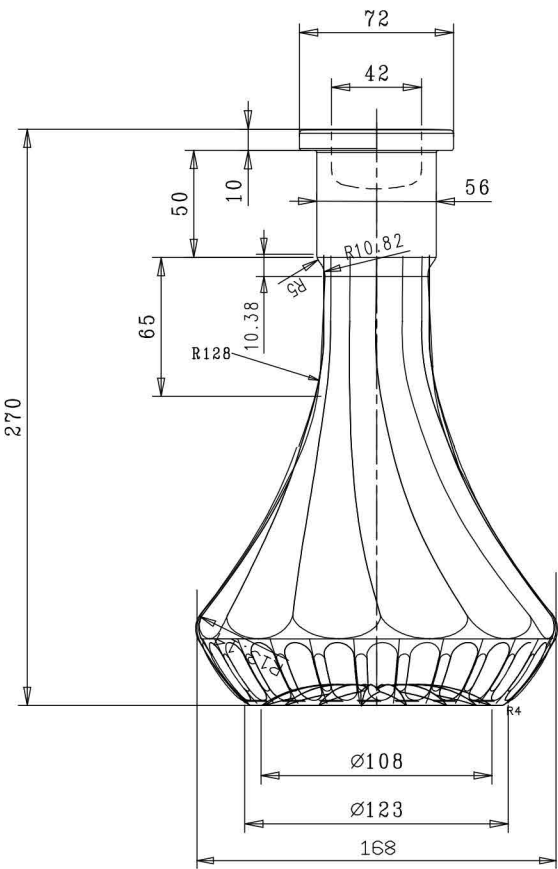

VISTA DAL FONDO

16 LANCE

SCALA 2:1

Revisione	Descrizione Modifica	Data	Firma
ARTICOLO:			
HABLI 27-FANOUS			
CAPACITA' NOM cl:		±1.0	
CAPACITA' RB cc:		±1.0	PROD.:
PESO VETRO gr990		±1.5	SERIE:
MBOCCATURA:			DATA:
SCALA:		1:1	DISEGN.:
-			N° DISEGNO: