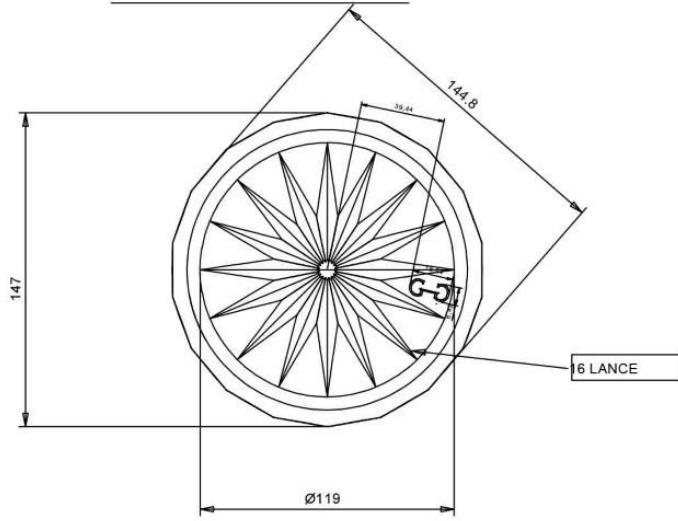

VISTA DAL FONDO

SCALA 2:1

Revisione	Descrizione Modifica	Data	Firma
-	ARTICOLO:	-	-
	HABLI 27 Ruond		
	CAPACITA' NOM cl:	±1.0	Golden Glass
	CAPACITA' RB cl:	1364 ±1.0	PROD.:
	PESO VETRO gr:	1100 ±15	SERIE:
	IMBOCCATURA:		DATA:
	SCALA:	1:1	DISEGN.
-	-	-	N° DISEGNO: