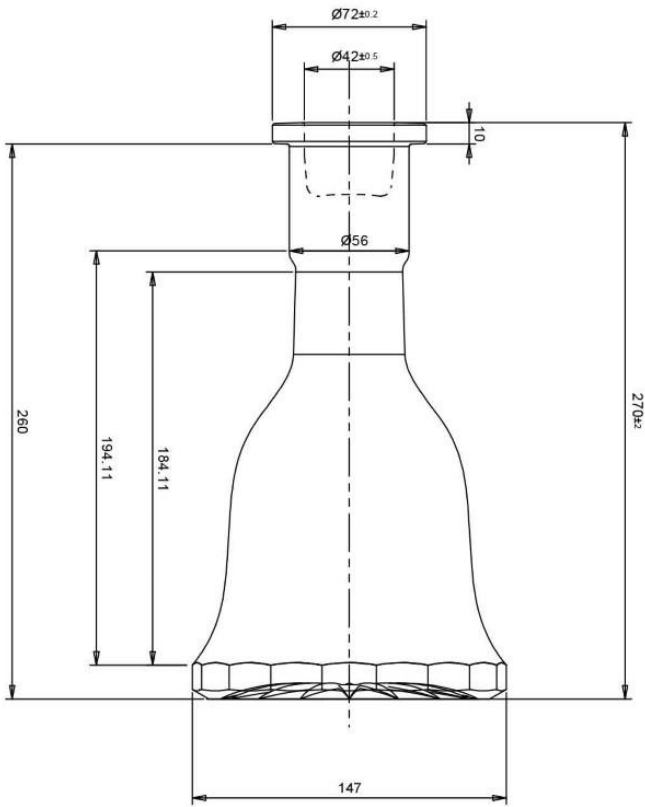

VISTA DAL FONDO

SCALA 2:1

Revisione	Descrizione Modifica	Data	Firma
-	ARTICOLO:	-	-
	HABLI 27 Ruond		
	CAPACITA' NOM cl:	±1.0	Golden Glass
	CAPACITA' RB cl:	1364 ±1.0	PROD.:
	PESO VETRO gr:	1100 ±15	SERIE:
	IMBOCCATURA:		DATA:
	SCALA:	1:1	DISEGN.
-	-	-	N° DISEGNO: