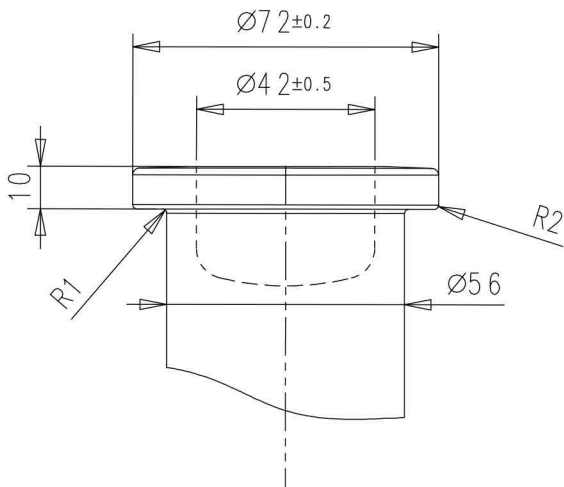

VISTA DAL FONDO

SCALA 2:1

Revisione	Descrizione Modifica	Data	Firma
	ARTICOLO:		
	HABLI 27-FANOUS		
	CAPACITA' NOM cl: ±1.0		
	CAPACITA' RB cc: 1.460 ±1.0	PROD.:	
	PESO VETRO gr: 990 ±15	SERIE:	
	IMBOCCATURA:	DATA:	
	SCALA: 1:1	DISEGN.:	
		N° DISEGNO:	