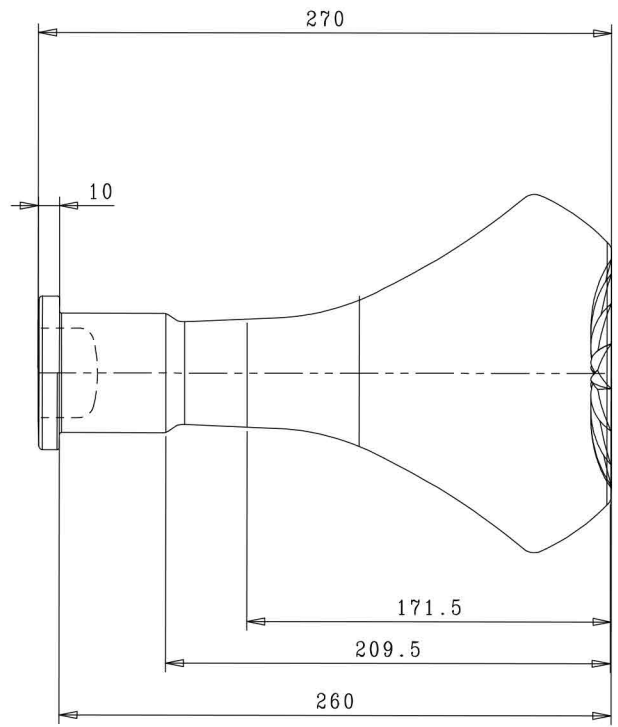

VISTA DAL FONDO

SCALA 2:1

Revisione	Descrizione Modifica	Data	Firma
	ARTICOLO:		
	HABLI 27-FANOUS		
	CAPACITA' NOM cl: ±1.0		
	CAPACITA' RB cc: 1.460 ±1.0	PROD.:	
	PESO VETRO gr: 990 ±15	SERIE:	
	IMBOCCATURA:	DATA:	
	SCALA: 1:1	DISEGN.:	
		N° DISEGNO:	