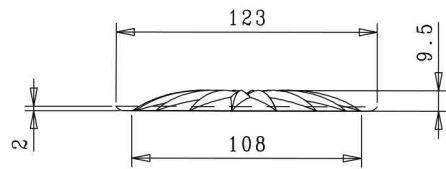

VISTA DAL FONDO

SCALA 2:1

Revisione	Descrizione Modifica	Data	Firma
	ARTICOLO:		
	HABLI 27-FANOUS		
	CAPACITA' NOM cl: ±1.0		
	CAPACITA' RB cc: 1.460 ±1.0	PROD.:	
	PESO VETRO gr: 990 ±15	SERIE:	
	IMBOCCATURA:	DATA:	
	SCALA: 1:1	DISEGN.:	
		N° DISEGNO:	