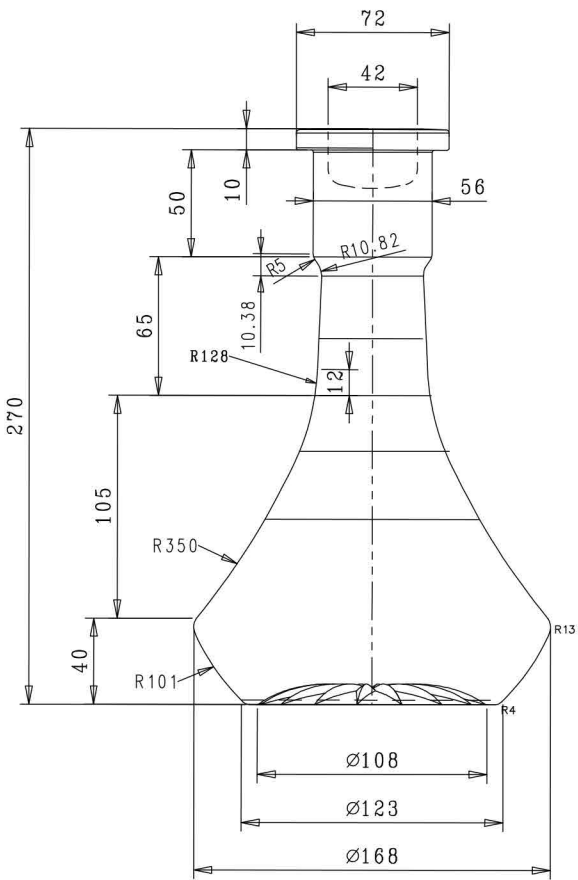

VISTA DAL FONDO

SCALA 2:1

Revisione	Descrizione Modifica	Data	Firma
	ARTICOLO:		
	HABLI 27-FANOUS		
	CAPACITA' NOM cl: ±1.0		
	CAPACITA' RB cc: 1.460 ±1.0	PROD.:	
	PESO VETRO gr: 990 ±15	SERIE:	
	IMBOCCATURA:	DATA:	
	SCALA: 1:1	DISEGN.:	
		N° DISEGNO:	