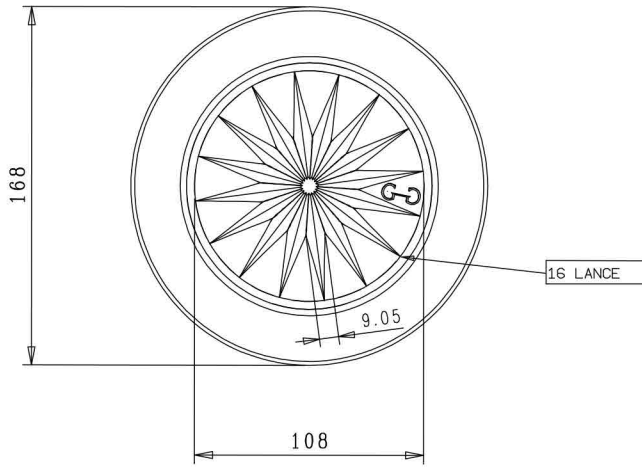

VISTA DAL FONDO

SCALA 2:1

Revisione	Descrizione Modifica	Data	Firma
	ARTICOLO:		
	HABLI 27-FANOUS		
	CAPACITA' NOM cl: ±1.0		
	CAPACITA' RB cc: 1.460 ±1.0	PROD.:	
	PESO VETRO gr: 990 ±15	SERIE:	
	IMBOCCATURA:	DATA:	
	SCALA: 1:1	DISEGN.:	
		N° DISEGNO:	