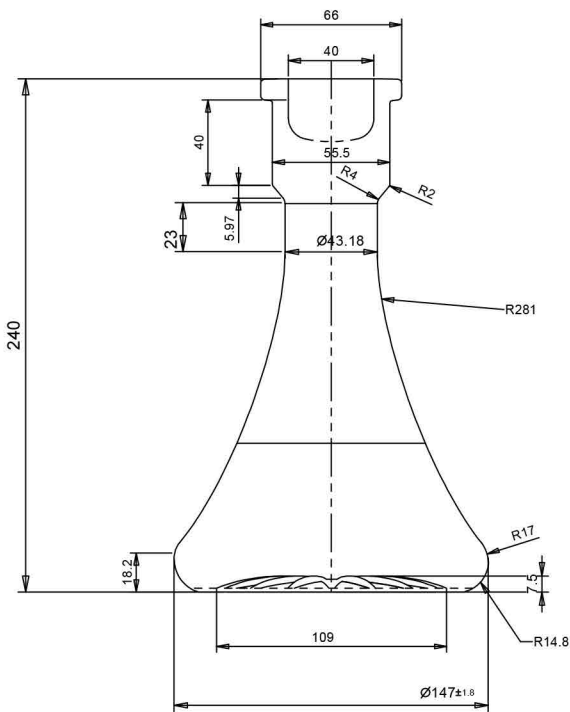

VISTA DAL FONDO

SCALA 2:1

Revisione	Descrizione Modifica	Data	Firma
-	ARTICOLO:	-	-
-	<b>Habli 24 Pyramid Smooth</b>	-	
-	CAPACITA' NOM cl: ±1.0	O.M.V. moulds	
-	CAPACITA' RB cl: <b>920cc</b> ±1.0	PROD.:	<b>GOLDEN GLASS</b>
-	PESO VETRO gr: <b>975 GR</b> ±15	SERIE:	
-	IMBOCCATURA:	DATA:	
-	SCALA : <b>1:1</b>	DISEGN.	
-		N° DISEGNO:	