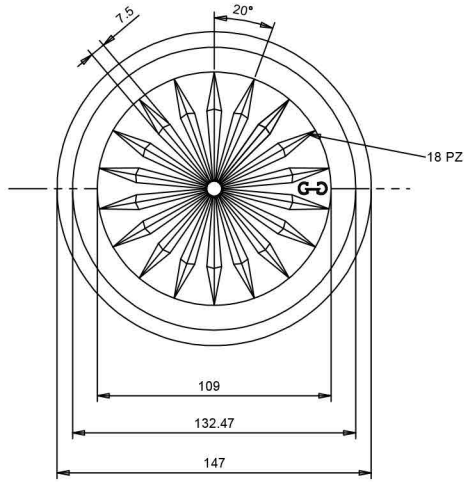

VISTA DAL FONDO

SCALA 2:1

Revisione	Descrizione Modifica	Data	Firma
-	ARTICOLO:	-	-
-	<b>Habli 24 Pyramid Smooth</b>	-	
-	CAPACITA' NOM cl: ±1.0	O.M.V. moulds	
-	CAPACITA' RB cl: <b>920cc</b> ±1.0	PROD.:	<b>GOLDEN GLASS</b>
-	PESO VETRO gr: <b>975 GR</b> ±15	SERIE:	
-	IMBOCCATURA:	DATA:	
-	SCALA : <b>1:1</b>	DISEGN.	
-		N° DISEGNO:	