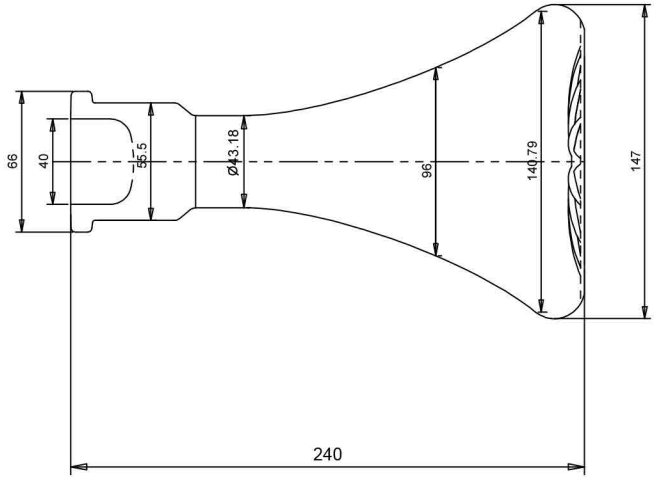

VISTA DAL FONDO

SCALA 2:1

Revisione	Descrizione Modifica	Data	Firma
-	ARTICOLO:	-	-
-	<b>Habli 24 Pyramid Smooth</b>	-	
-	CAPACITA' NOM cl: ±1.0	O.M.V. moulds	
-	CAPACITA' RB cl: <b>920cc</b> ±1.0	PROD.:	<b>GOLDEN GLASS</b>
-	PESO VETRO gr: <b>975 GR</b> ±15	SERIE:	
-	IMBOCCATURA:	DATA:	
-	SCALA : <b>1:1</b>	DISEGN.	
-		N° DISEGNO:	