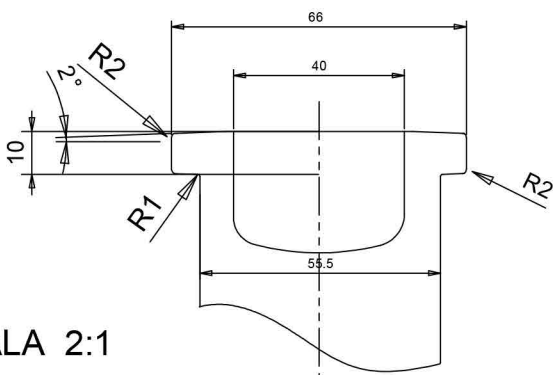

VISTA DAL FONDO

SCALA 2:1

Revisione	Descrizione Modifica	Data	Firma
-	ARTICOLO:	-	-
-	<b>Habli 24 Pyramid Smooth</b>	-	
-	CAPACITA' NOM cl: ±1.0	O.M.V. moulds	
-	CAPACITA' RB cl: <b>920cc</b> ±1.0	PROD.:	<b>GOLDEN GLASS</b>
-	PESO VETRO gr: <b>975 GR</b> ±15	SERIE:	
-	IMBOCCATURA:	DATA:	
-	SCALA : <b>1:1</b>	DISEGN.	
-		N° DISEGNO:	