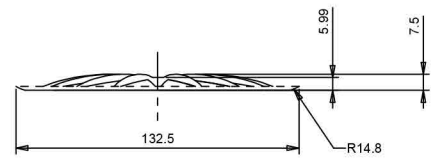

VISTA DAL FONDO

SCALA 2:1

Revisione	Descrizione Modifica	Data	Firma
-	ARTICOLO:	-	-
-	<b>Habli 24 Pyramid Smooth</b>	-	
-	CAPACITA' NOM cl: ±1.0	O.M.V. moulds	
-	CAPACITA' RB cl: <b>920cc</b> ±1.0	PROD.:	<b>GOLDEN GLASS</b>
-	PESO VETRO gr: <b>975 GR</b> ±15	SERIE:	
-	IMBOCCATURA:	DATA:	
-	SCALA : <b>1:1</b>	DISEGN.	
-		N° DISEGNO:	