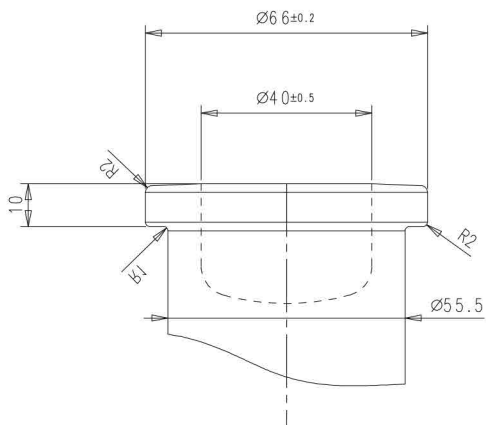

VISTA DAL FONDO

SCALA 2:1

Revisione	Descrizione Modifica	Data	Firma
	<b>ARTICOLO:</b> HABLI 24-FANOUS -DIS.2- diamatato		
	CAPACITA' NOM cl: ±1.0		
	CAPACITA' RB cc: 1.190 ±1.0		PROD.:
	PESO VETRO g: 990 ±1.5		SERIE:
	MBOCCATURA:		DATA:
	SCALA: 1:1		DISEGN.:
			N° DISEGNO: