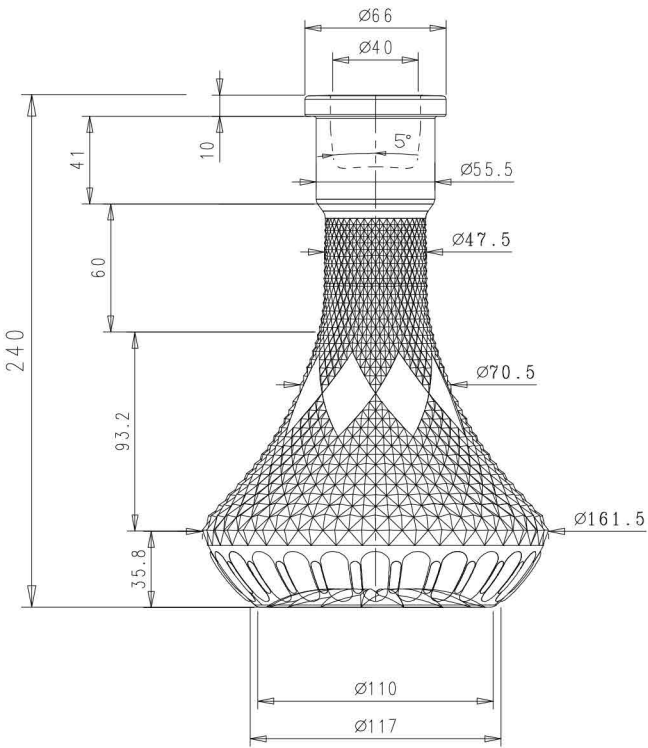

VISTA DAL FONDO

SCALA 2:1

Revisione	Descrizione Modifica	Data	Firma
	<b>ARTICOLO:</b> HABLI 24-FANOUS -DIS.2- diamatato		
	CAPACITA' NOM cl: ±1.0		
	CAPACITA' RB cc: 1.190 ±1.0		PROD.:
	PESO VETRO g: 990 ±1.5		SERIE:
	MBOCCATURA:		DATA:
	SCALA: 1:1		DISEGN.:
			N° DISEGNO: