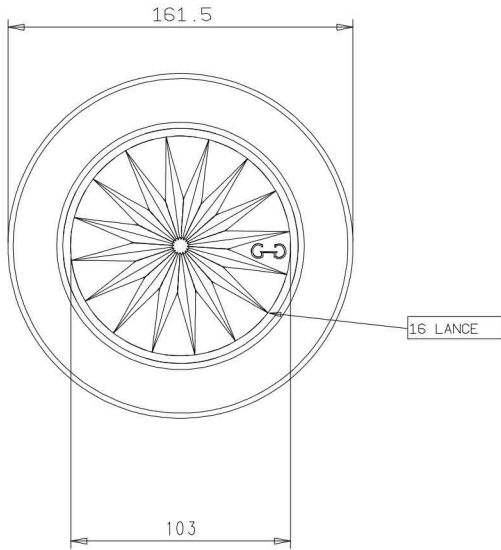

VISTA DAL FONDO

SCALA 2:1

Revisione	Descrizione Modifica	Data	Firma
	<b>ARTICOLO:</b> HABLI 24-FANOUS -DIS.2- diamatato		
	CAPACITA' NOM cl: ±1.0		
	CAPACITA' RB cc: 1.190 ±1.0		PROD.:
	PESO VETRO g: 990 ±1.5		SERIE:
	MBOCCATURA:		DATA:
	SCALA: 1:1		DISEGN.:
			N° DISEGNO: