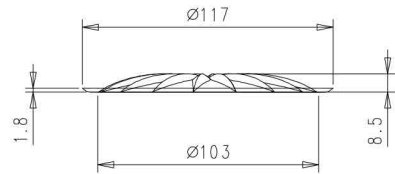

VISTA DAL FONDO

SCALA 2:1

Revisione	Descrizione Modifica	Data	Firma
	<b>ARTICOLO:</b> HABLI 24-FANOUS -DIS.2- diamatato		
	CAPACITA' NOM cl: ±1.0		
	CAPACITA' RB cc: 1.190 ±1.0		PROD.:
	PESO VETRO g: 990 ±1.5		SERIE:
	MBOCCATURA:		DATA:
	SCALA: 1:1		DISEGN.:
			N° DISEGNO: