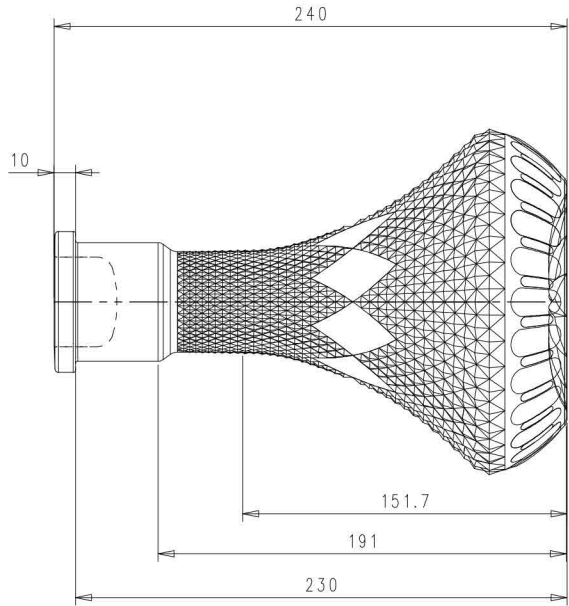

VISTA DAL FONDO

SCALA 2:1

Revisione	Descrizione Modifica	Data	Firma
	<b>ARTICOLO:</b> HABLI 24-FANOUS -DIS.2- diamatato		
	CAPACITA' NOM cl: ±1.0		
	CAPACITA' RB cc: 1.190 ±1.0		PROD.:
	PESO VETRO g: 990 ±1.5		SERIE:
	MBOCCATURA:		DATA:
	SCALA: 1:1		DISEGN.:
			N° DISEGNO: