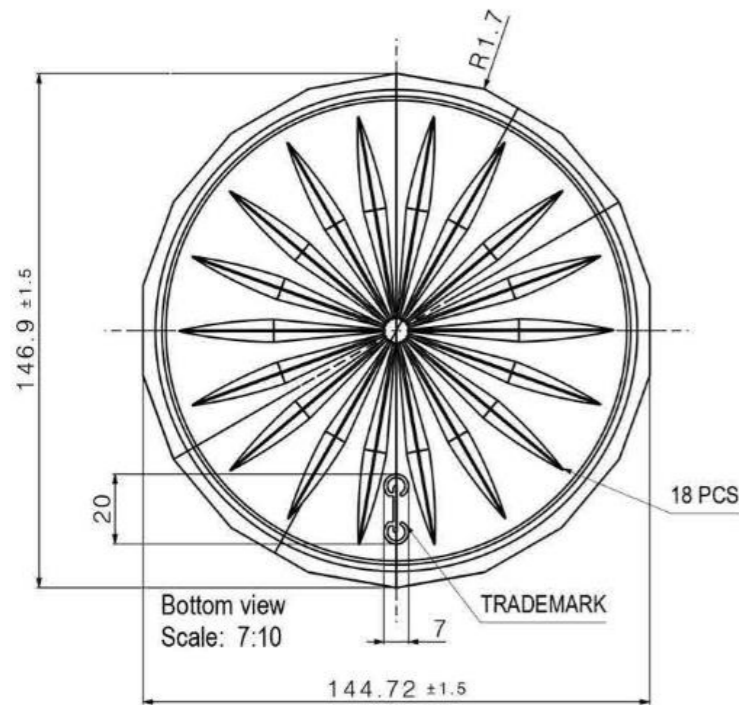

Isometric view
Scale: 7:10

VERİLMEYEN TOLERANSLAR-UNSPECIFIED TOLERANCE ±0.1
EKSANTRİKLIK TOLERANSI-ECCENTRICITY TOLERANCE ±0.05

REV	DEĞİŞİKLİKLER / REVISIONS	TARİH/DATE	YAPAN/MD. BY	KONT./CHKD. BY
	ÇİZ/DRAWN BY		DOLUM HACMI cc FILLING CAP. cc	
	KONT./CHKD BY		SİLME HACMI cc BRIMFULL CAP. cc	885 ±15
	TARİH/DATE		AĞIRLIK gr WEIGHT gr	975 ±15
ÖLÇEK: SCALE:	MÜŞTERİ / CUSTOMER - ULKE / COUNTRY GOLDEN GLASS / LEBANON - LÜBNAN			KOD NO/CODE NO
1/1	ÜRÜN / PRODUCT HUBBLE BUBBLE PYRAMID 24CM WITH ENGRAVING			C.K. / W.T. TEORİK