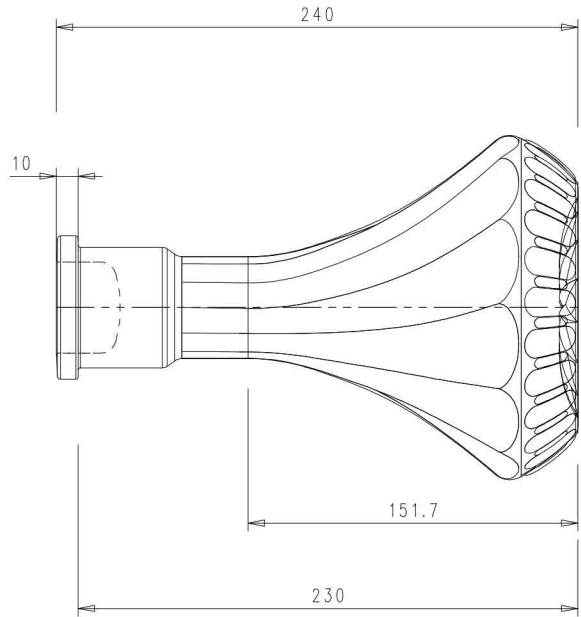

VISTA DAL FONDO

SCALA 2:1

Revisione	Descrizione Modifica	Data	Firma
-	ARTICOLO:	-	-
-	HABLI 24-FANOUS DIS.3 costolato	-	-
-	CAPACITA' NOM cl: ±1.0	-	-
-	CAPACITA' RB cc: 1.100 ±1.0	PROD.:	-
-	PESO VETRO g 900 ±15	SERIE:	-
-	IMBOCCATURA:	DATA:	-
-	SCALA: 1:1	DISEGN.:	-
-	-	N° DISEGNO:	-