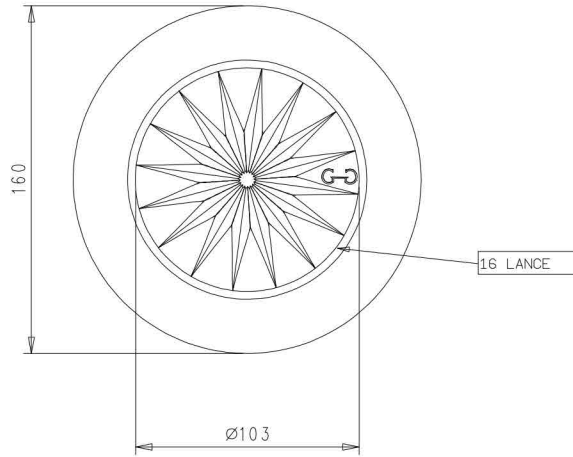

VISTA DAL FONDO

SCALA 2:1

Revisione	Descrizione Modifica	Data	Firma
-	ARTICOLO:	-	-
-	HABLI 24-FANOUS DIS.3 costolato	-	-
-	CAPACITA' NOM cl: ±1.0	-	-
-	CAPACITA' RB cc: 1.100 ±1.0	PROD.:	-
-	PESO VETRO g 900 ±15	SERIE:	-
-	IMBOCCATURA:	DATA:	-
-	SCALA: 1:1	DISEGN.:	-
-	-	N° DISEGNO:	-