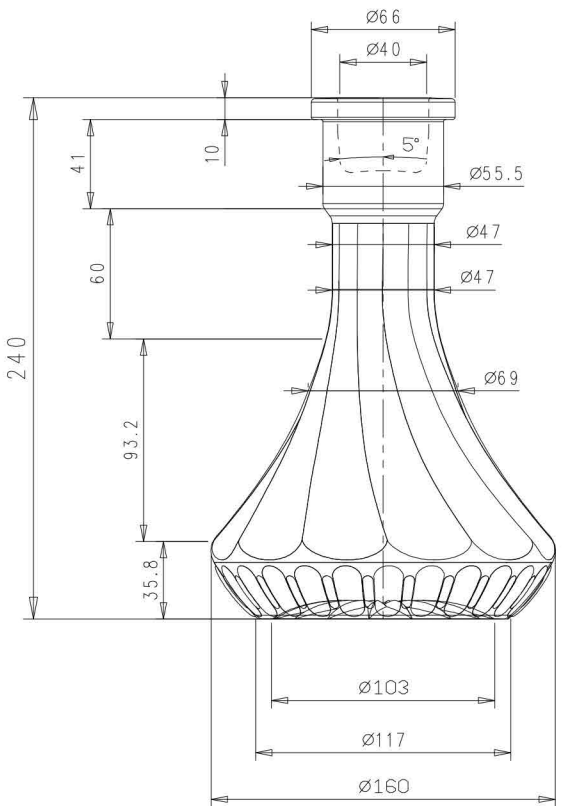

VISTA DAL FONDO

SCALA 2:1

Revisione	Descrizione Modifica	Data	Firma
-	ARTICOLO:	-	-
-	HABLI 24-FANOUS DIS.3 costolato	-	-
-	CAPACITA' NOM cl: ±1.0	-	-
-	CAPACITA' RB cc: 1.100 ±1.0	PROD.:	-
-	PESO VETRO g 900 ±15	SERIE:	-
-	IMBOCCATURA:	DATA:	-
-	SCALA: 1:1	DISEGN.:	-
-	-	N° DISEGNO:	-