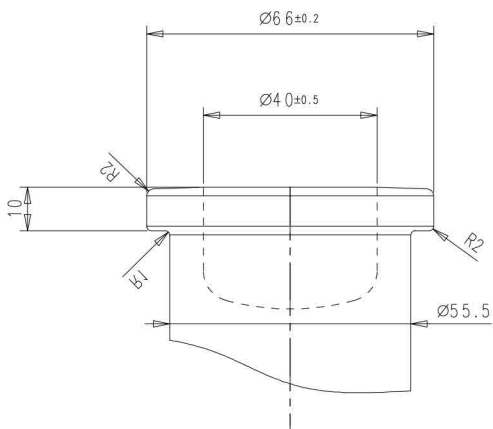

VISTA DAL FONDO

SCALA 2:1

Revisione	Descrizione Modifica	Data	Firma
-	ARTICOLO:	-	-
-	HABLI 24-FANOUS DIS.3 costolato	-	-
-	CAPACITA' NOM cl: ±1.0	-	-
-	CAPACITA' RB cc: 1.100 ±1.0	PROD.:	-
-	PESO VETRO g 900 ±15	SERIE:	-
-	IMBOCCATURA:	DATA:	-
-	SCALA: 1:1	DISEGN.:	-
-	-	N° DISEGNO:	-