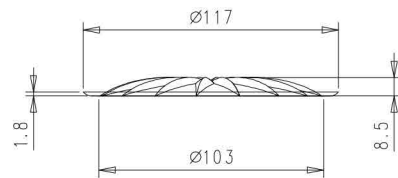

VISTA DAL FONDO

SCALA 2:1

Revisione	Descrizione Modifica	Data	Firma
-	ARTICOLO:	-	-
-	HABLI 24-FANOUS DIS.3 costolato	-	-
-	CAPACITA' NOM cl: ±1.0	-	-
-	CAPACITA' RB cc: 1.100 ±1.0	PROD.:	-
-	PESO VETRO g 900 ±15	SERIE:	-
-	IMBOCCATURA:	DATA:	-
-	SCALA: 1:1	DISEGN.:	-
-	-	N° DISEGNO:	-