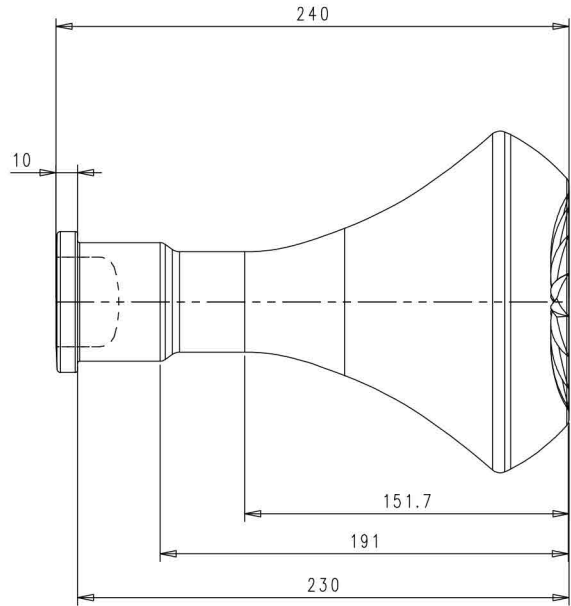

VISTA DAL FONDO

SCALA 2:1

Revisione	Descrizione Modifica	Data	Firma
<b>ARTICOLO:</b>			
<b>HABLI 24-FONOUS</b>			
CAPACITA' NOM cl: ±1.0		PROD.:	
CAPACITA' RB cc: 1.190 ±1.0		SERIE:	
PESO VETRO g: 990 ±1.5		DATA:	
MBOCCATURA:		DISEGN.:	
SCALA: 1:1		N° DISEGNO:	
-		-	