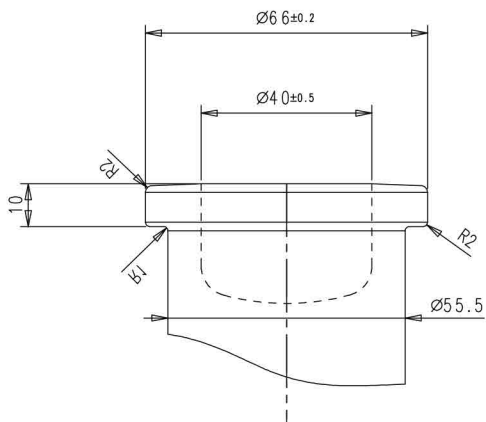

VISTA DAL FONDO

SCALA 2:1

Revisione	Descrizione Modifica	Data	Firma
<b>ARTICOLO:</b>			
<b>HABLI 24-FONOUS</b>			
CAPACITA' NOM cl: ±1.0		PROD.:	
CAPACITA' RB cc: 1.190 ±1.0		SERIE:	
PESO VETRO g: 990 ±1.5		DATA:	
MBOCCATURA:		DISEGN.:	
SCALA: 1:1		N° DISEGNO:	
-		-	