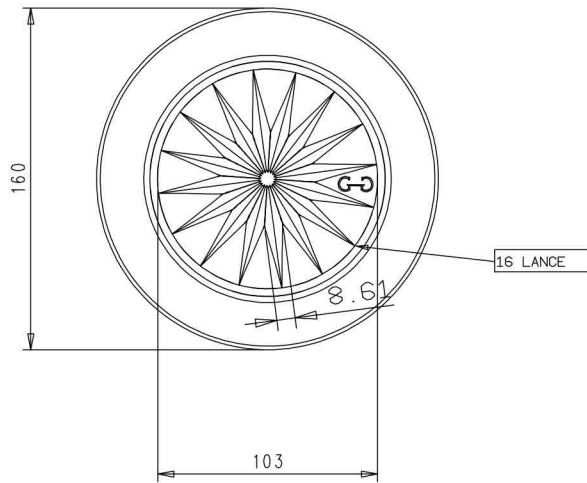

VISTA DAL FONDO

SCALA 2:1

Revisione	Descrizione Modifica	Data	Firma
<b>ARTICOLO:</b>			
<b>HABLI 24-FONOUS</b>			
CAPACITA' NOM cl: ±1.0		PROD.:	
CAPACITA' RB cc: 1.190 ±1.0		SERIE:	
PESO VETRO g: 990 ±1.5		DATA:	
MBOCCATURA:		DISEGN.:	
SCALA: 1:1		N° DISEGNO:	
-		-	