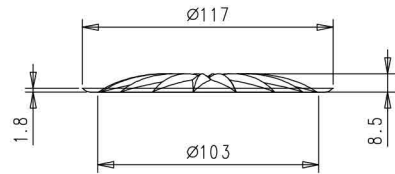

VISTA DAL FONDO

SCALA 2:1

Revisione	Descrizione Modifica	Data	Firma
<b>ARTICOLO:</b>			
<b>HABLI 24-FONOUS</b>			
CAPACITA' NOM cl: ±1.0		PROD.:	
CAPACITA' RB cc: 1.190 ±1.0		SERIE:	
PESO VETRO g: 990 ±1.5		DATA:	
MBOCCATURA:		DISEGN.:	
SCALA: 1:1		N° DISEGNO:	
-		-	