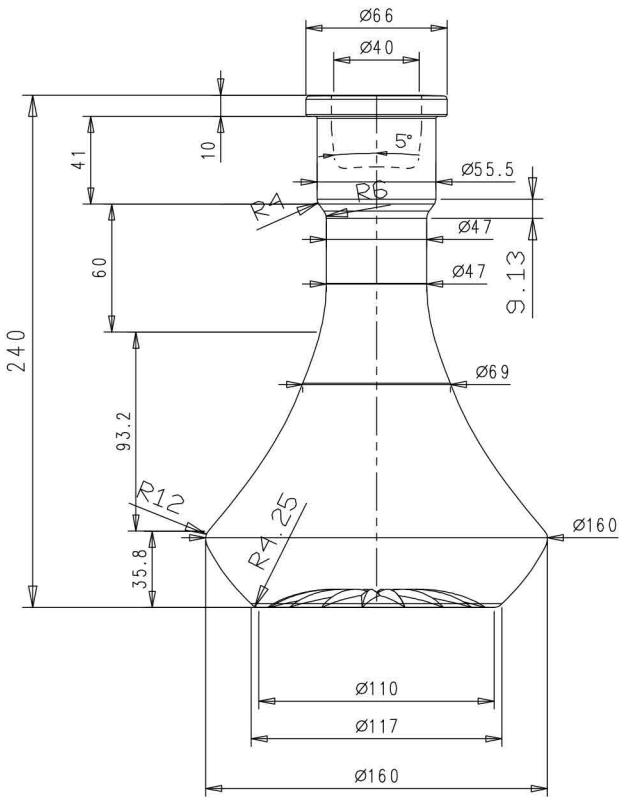

VISTA DAL FONDO

SCALA 2:1

Revisione	Descrizione Modifica	Data	Firma
<b>ARTICOLO:</b>			
<b>HABLI 24-FONOUS</b>			
CAPACITA' NOM cl: ±1.0		PROD.:	
CAPACITA' RB cc: 1.190 ±1.0		SERIE:	
PESO VETRO g: 990 ±1.5		DATA:	
MBOCCATURA:		DISEGN.:	
SCALA: 1:1		N° DISEGNO:	
-		-	