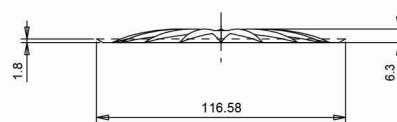

VISTA DAL FONDO

SCALA 2:1

Revisione	Descrizione Modifica	Data	Firma
	ARTICOLO: HABLI 22-1 ROUND		
	CAPACITA' NOM cl:	± 1.0	
	CAPACITA' RB cc:	780 ± 1.0	PROD.:
	PESO VETRO gr:	880 ± 15	SERIE:
	IMBOCCATURA:		DATA:
	SCALA:	1:1	DISEGN.
			N° DISEGNO: