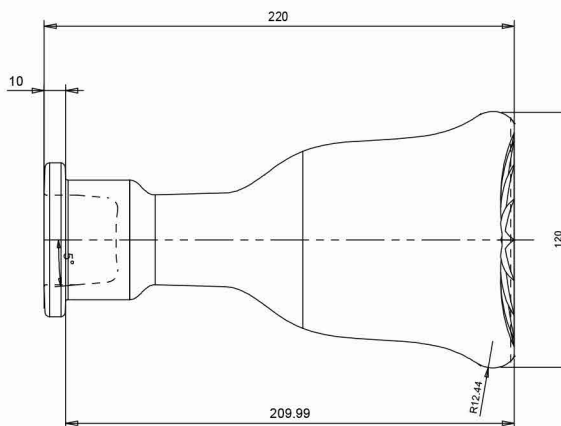

VISTA DAL FONDO

SCALA 2:1

Revisione	Descrizione Modifica	Data	Firma
	ARTICOLO: HABLI 22-1 ROUND		
	CAPACITA' NOM cl:	± 1.0	
	CAPACITA' RB cc:	780 ± 1.0	PROD.:
	PESO VETRO gr:	880 ± 15	SERIE:
	IMBOCCATURA:		DATA:
	SCALA:	1:1	DISEGN.
			N° DISEGNO: