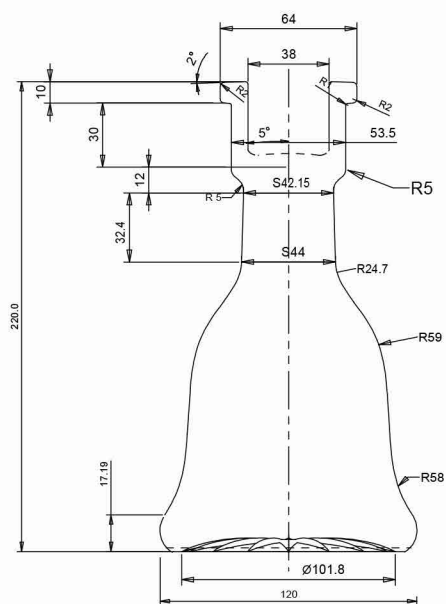

VISTA DAL FONDO

SCALA 2:1

Revisione	Descrizione Modifica	Data	Firma
	ARTICOLO: HABLI 22-1 ROUND		
	CAPACITA' NOM cl:	± 1.0	
	CAPACITA' RB cc:	780 ± 1.0	PROD.:
	PESO VETRO gr:	880 ± 15	SERIE:
	IMBOCCATURA:		DATA:
	SCALA:	1:1	DISEGN.
			N° DISEGNO: