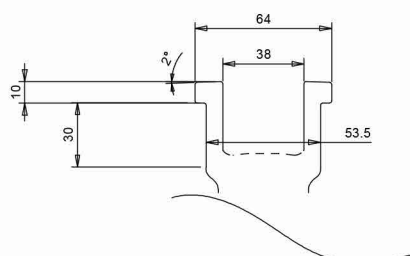

VISTA DAL FONDO

SCALA 2:1

Revisione	Descrizione Modifica	Data	Firma
	ARTICOLO: HABLI 22-1 ROUND		
	CAPACITA' NOM cl:	± 1.0	
	CAPACITA' RB cc:	780 ± 1.0	PROD.:
	PESO VETRO gr:	880 ± 15	SERIE:
	IMBOCCATURA:		DATA:
	SCALA:	1:1	DISEGN.
			N° DISEGNO: