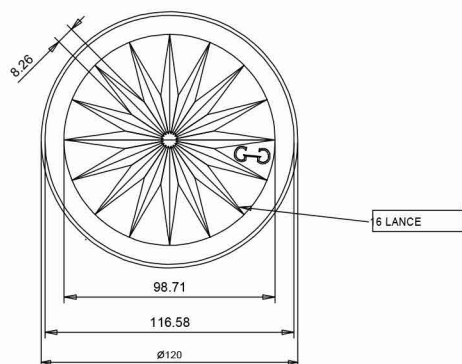

VISTA DAL FONDO

SCALA 2:1

Revisione	Descrizione Modifica	Data	Firma
	ARTICOLO: HABLI 22-1 ROUND		
	CAPACITA' NOM cl:	± 1.0	
	CAPACITA' RB cc:	780 ± 1.0	PROD.:
	PESO VETRO gr:	880 ± 15	SERIE:
	IMBOCCATURA:		DATA:
	SCALA:	1:1	DISEGN.
			N° DISEGNO: