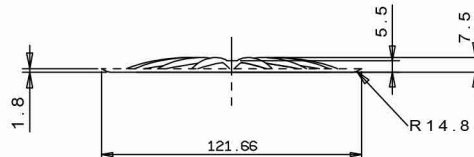

VISTA DAL FONDO

SCALA 2:1

| Revisione | Descrizione Modifica                        | Data               | Firma |
|-----------|---|--------------------|-------|
| -         | ARTICOLO:<br><b>Habli 22 Pyramid Smooth</b> |                    |       |
|           | CAPACITA' NOM cl: ±1.0                      |                    |       |
|           | CAPACITA' RB cl: 700 cc ±1.0                | PROD.:GOLDEN GLASS |       |
|           | PESO VETRO gr: 955 gr ±15                   | SERIE:             |       |
|           | IMBOCCATURA:                                | DATA:              |       |
|           | SCALA : 1:1                                 | DISEGN.            |       |
|           |   | N° DISEGNO:        |       |