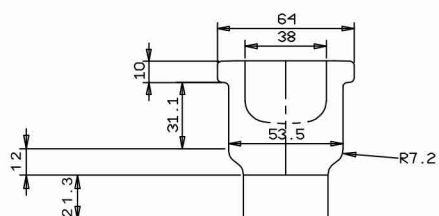

VISTA DAL FONDO

SCALA 2:1

| Revisione | Descrizione Modifica                        | Data               | Firma |
|-----------|---|--------------------|-------|
| -         | ARTICOLO:<br><b>Habli 22 Pyramid Smooth</b> |                    |       |
|           | CAPACITA' NOM cl: ±1.0                      |                    |       |
|           | CAPACITA' RB cl: 700 cc ±1.0                | PROD.:GOLDEN GLASS |       |
|           | PESO VETRO gr: 955 gr ±15                   | SERIE:             |       |
|           | IMBOCCATURA:                                | DATA:              |       |
|           | SCALA : 1:1                                 | DISEGN.            |       |
|           |   | N° DISEGNO:        |       |