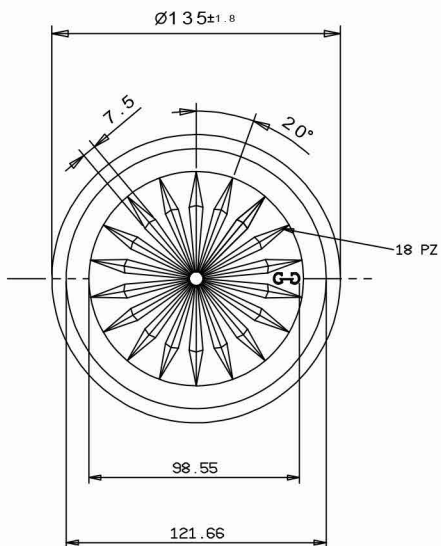

VISTA DAL FONDO

SCALA 2:1

| Revisione | Descrizione Modifica                        | Data               | Firma |
|-----------|---|--------------------|-------|
| -         | ARTICOLO:<br><b>Habli 22 Pyramid Smooth</b> |                    |       |
|           | CAPACITA' NOM cl: ±1.0                      |                    |       |
|           | CAPACITA' RB cl: 700 cc ±1.0                | PROD.:GOLDEN GLASS |       |
|           | PESO VETRO gr: 955 gr ±15                   | SERIE:             |       |
|           | IMBOCCATURA:                                | DATA:              |       |
|           | SCALA : 1:1                                 | DISEGN.            |       |
|           |   | N° DISEGNO:        |       |