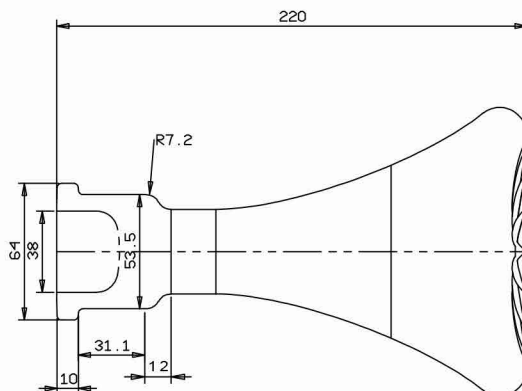

VISTA DAL FONDO

SCALA 2:1

| Revisione | Descrizione Modifica                        | Data               | Firma |
|-----------|---|--------------------|-------|
| -         | ARTICOLO:<br><b>Habli 22 Pyramid Smooth</b> |                    |       |
|           | CAPACITA' NOM cl: ±1.0                      |                    |       |
|           | CAPACITA' RB cl: 700 cc ±1.0                | PROD.:GOLDEN GLASS |       |
|           | PESO VETRO gr: 955 gr ±15                   | SERIE:             |       |
|           | IMBOCCATURA:                                | DATA:              |       |
|           | SCALA : 1:1                                 | DISEGN.            |       |
|           |   | N° DISEGNO:        |       |