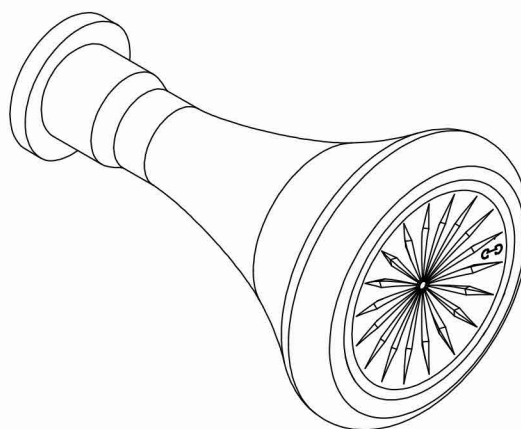

VISTA DAL FONDO

SCALA 2:1

| Revisione | Descrizione Modifica                        | Data               | Firma |
|-----------|---|--------------------|-------|
| -         | ARTICOLO:<br><b>Habli 22 Pyramid Smooth</b> |                    |       |
|           | CAPACITA' NOM cl: ±1.0                      |                    |       |
|           | CAPACITA' RB cl: 700 cc ±1.0                | PROD.:GOLDEN GLASS |       |
|           | PESO VETRO gr: 955 gr ±15                   | SERIE:             |       |
|           | IMBOCCATURA:                                | DATA:              |       |
|           | SCALA : 1:1                                 | DISEGN.            |       |
|           |   | N° DISEGNO:        |       |