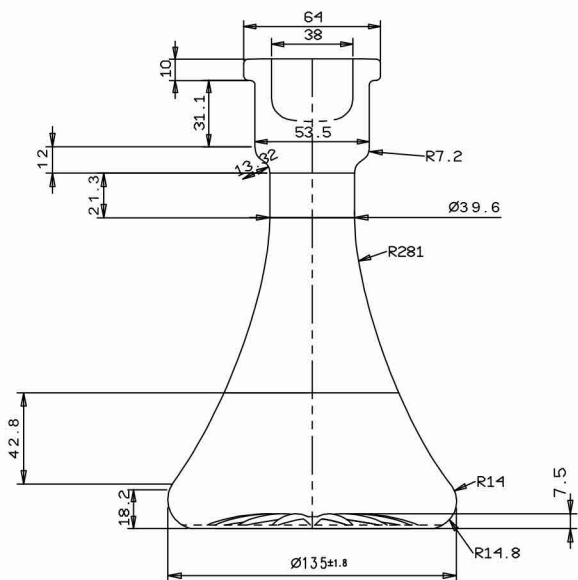

VISTA DAL FONDO

SCALA 2:1

| Revisione | Descrizione Modifica                        | Data               | Firma |
|-----------|---|--------------------|-------|
| -         | ARTICOLO:<br><b>Habli 22 Pyramid Smooth</b> |                    |       |
|           | CAPACITA' NOM cl: ±1.0                      |                    |       |
|           | CAPACITA' RB cl: 700 cc ±1.0                | PROD.:GOLDEN GLASS |       |
|           | PESO VETRO gr: 955 gr ±15                   | SERIE:             |       |
|           | IMBOCCATURA:                                | DATA:              |       |
|           | SCALA : 1:1                                 | DISEGN.            |       |
|           |   | N° DISEGNO:        |       |