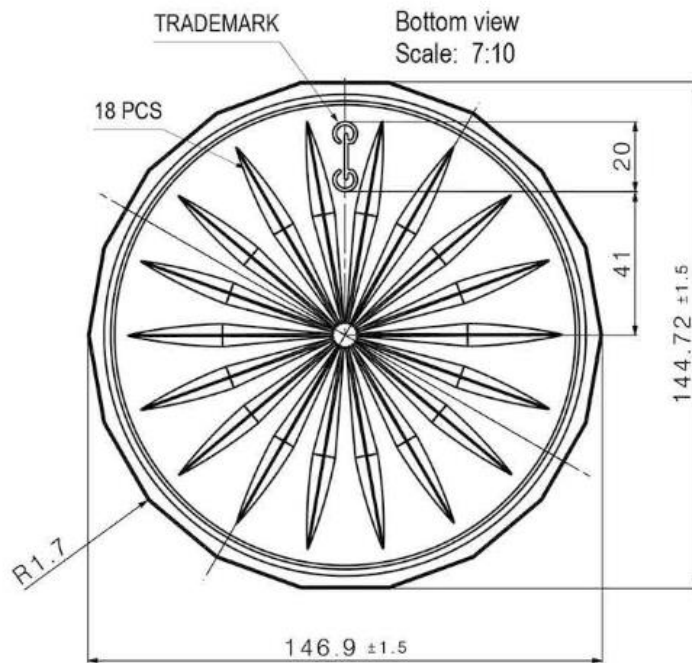

Isometric view
Scale: 7:10

VERILMEYEN TOLERANSLAR-UNSPECIFIED TOLERANCE ±0.1
EKSANTRIKLIK TOLERANSI-ECCENTRICITY TOLERANCE ±0.05

REV	DEĞİŞİKLİKLER / REVISIONS	TARİH/DATE	YAPAN/MD. BY	KONT./CHKD. BY
	ÇİZ/DRAWN BY		DOLUM HACMI cc FILLING CAP. cc	
	KONT./CHKD BY		SİLME HACMI cc BRIMFULL CAP. cc	799,5 ±15
	TARİH/DATE		AĞIRLIK gr WEIGHT gr	955 ±15
ÖLÇEK: SCALE:	MÜŞTERİ / CUSTOMER - ULKE / COUNTRY GOLDEN GLASS / LEBANON - LÜBNAN			KOD NO/CODE NO
1/1	ÜRÜN / PRODUCT HUBBLE BUBBLE PYRAMID 22CM DESIGN 2			C.K. / W.T. TEORİK