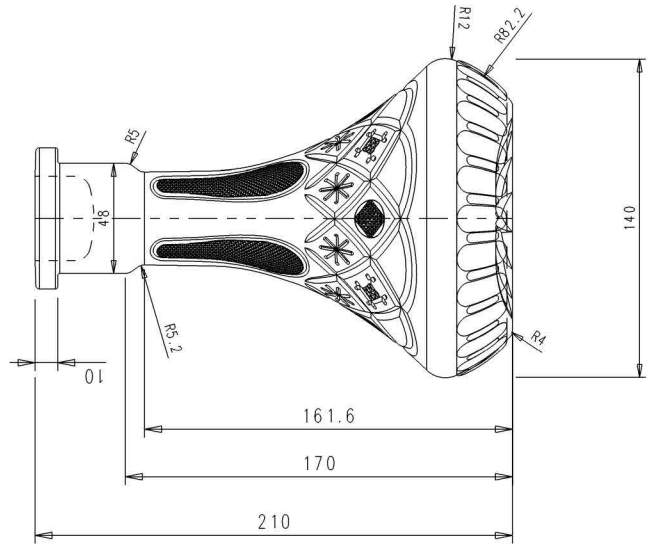

VISTA DAL FONDO

SCALA 2:1

Revisione	Descrizione Modifica	Data	Firma
-	ARTICOLO: HABLI 21-FONOUS-DIS.5		
	CAPACITA' NOM cl: ±1.0		
	CAPACITA' RB cc: 755 ±1.0	PROD.:	
	PESO VETRO gr: /870 ±15	SERIE:	
	IMBOCCATURA:	DATA:	
	SCALA: 1:1	DISEGN.:	
	-	N° DISEGNO:	