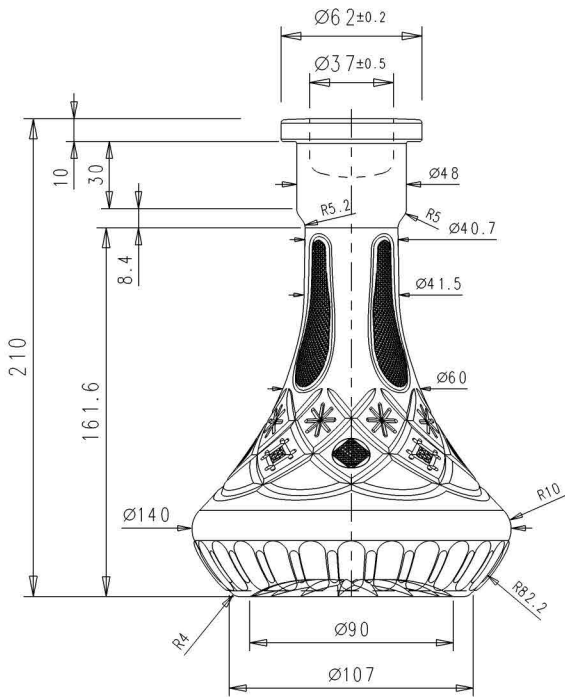

VISTA DAL FONDO

SCALA 2:1

Revisione	Descrizione Modifica	Data	Firma
-	ARTICOLO: HABLI 21-FONOUS-DIS.5		
	CAPACITA' NOM cl: ±1.0		
	CAPACITA' RB cc: 755 ±1.0	PROD.:	
	PESO VETRO gr: /870 ±15	SERIE:	
	IMBOCCATURA:	DATA:	
	SCALA: 1:1	DISEGN.:	
	-	N° DISEGNO:	