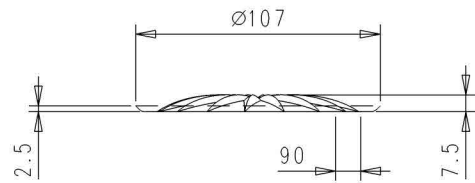

VISTA DAL FONDO

SCALA 2:1

Revisione	Descrizione Modifica	Data	Firma
-	ARTICOLO: HABLI 21-FONOUS-DIS.5		
	CAPACITA' NOM cl: ±1.0		
	CAPACITA' RB cc: 755 ±1.0	PROD.:	
	PESO VETRO gr: /870 ±15	SERIE:	
	IMBOCCATURA:	DATA:	
	SCALA: 1:1	DISEGN.:	
	-	N° DISEGNO:	