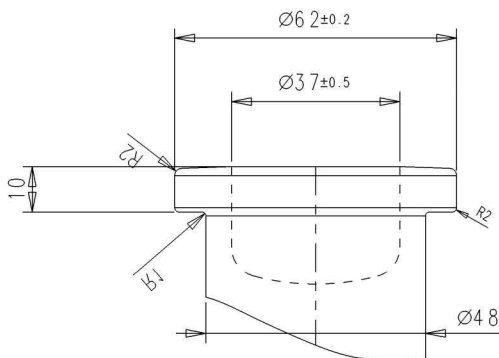

VISTA DAL FONDO

SCALA 2:1

Revisione	Descrizione Modifica	Data	Firma
-	ARTICOLO: HABLI 21-FONOUS-DIS.5		
	CAPACITA' NOM cl: ±1.0		
	CAPACITA' RB cc: 755 ±1.0	PROD.:	
	PESO VETRO gr: /870 ±15	SERIE:	
	IMBOCCATURA:	DATA:	
	SCALA: 1:1	DISEGN.:	
	-	N° DISEGNO:	