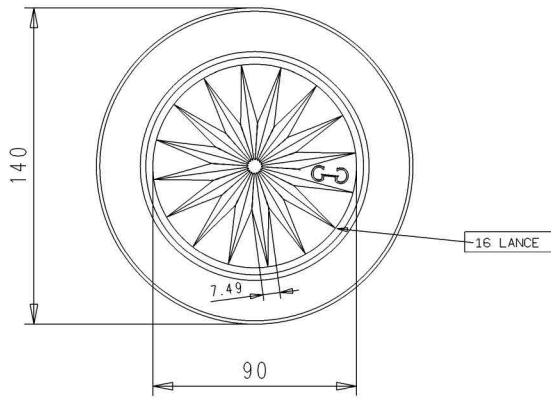

VISTA DAL FONDO

SCALA 2:1

Revisione	Descrizione Modifica	Data	Firma
-	ARTICOLO: HABLI 21-FONOUS-DIS.5		
	CAPACITA' NOM cl: ±1.0		
	CAPACITA' RB cc: 755 ±1.0	PROD.:	
	PESO VETRO gr: /870 ±15	SERIE:	
	IMBOCCATURA:	DATA:	
	SCALA: 1:1	DISEGN.:	
	-	N° DISEGNO:	