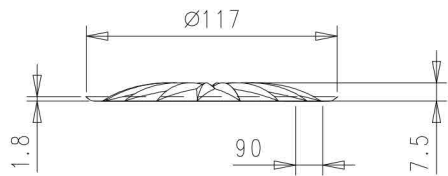

VISTA DAL FONDO

SCALA 2:1

Revisione	Descrizione Modifica	Data	Firma
	ARTICOLO: HABLI 21-FONOUS-DIS3- COSTOLATO		
	CAPACITA' NOM cl: ±1.0		
	CAPACITA' RB cc: 755 ±1.0	PROD.:	
	PESO VETRO g: 870 ±15	SERIE:	
	IMBOCCATURA:	DATA:	
	SCALA: 1:1	DISEGN.:	
	-	N° DISEGNO:	