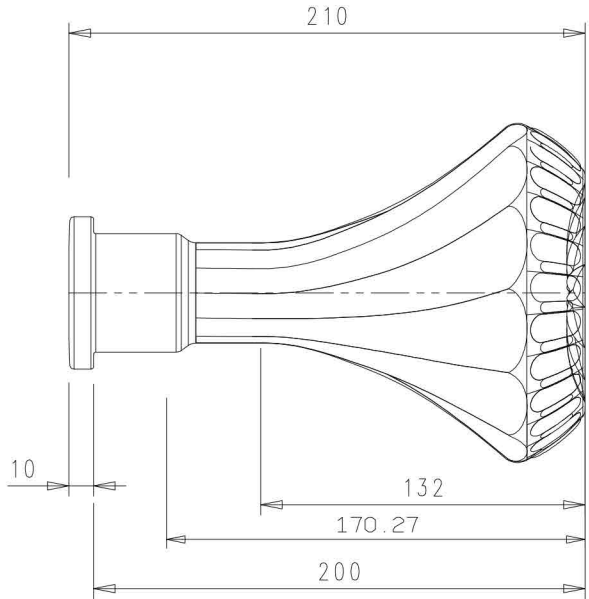

VISTA DAL FONDO

SCALA 2:1

Revisione	Descrizione Modifica	Data	Firma
	ARTICOLO: HABLI 21-FONOUS-DIS3- COSTOLATO		
	CAPACITA' NOM cl: ±1.0		
	CAPACITA' RB cc: 755 ±1.0	PROD.:	
	PESO VETRO g: 870 ±15	SERIE:	
	IMBOCCATURA:	DATA:	
	SCALA: 1:1	DISEGN.:	
	-	N° DISEGNO:	