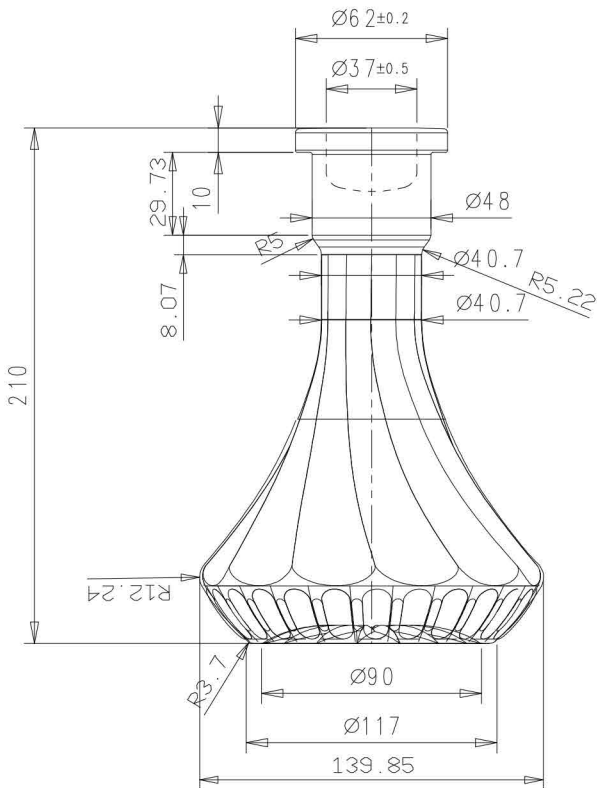

VISTA DAL FONDO

SCALA 2:1

Revisione	Descrizione Modifica	Data	Firma
	ARTICOLO: HABLI 21-FONOUS-DIS3- COSTOLATO		
	CAPACITA' NOM cl: ±1.0		
	CAPACITA' RB cc: 755 ±1.0	PROD.:	
	PESO VETRO g: 870 ±15	SERIE:	
	IMBOCCATURA:	DATA:	
	SCALA: 1:1	DISEGN.:	
	-	N° DISEGNO:	