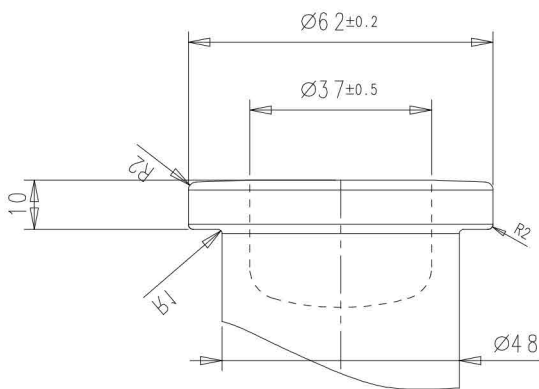

VISTA DAL FONDO

SCALA 2:1

Revisione	Descrizione Modifica	Data	Firma
	ARTICOLO: HABLI 21-FONOUS-DIS3- COSTOLATO		
	CAPACITA' NOM cl: ±1.0		
	CAPACITA' RB cc: 755 ±1.0	PROD.:	
	PESO VETRO g: 870 ±15	SERIE:	
	IMBOCCATURA:	DATA:	
	SCALA: 1:1	DISEGN.:	
	-	N° DISEGNO:	