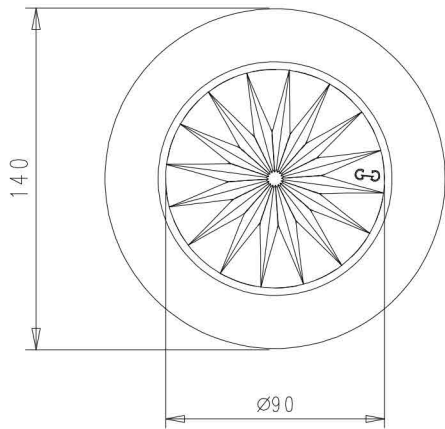

VISTA DAL FONDO

SCALA 2:1

Revisione	Descrizione Modifica	Data	Firma
	ARTICOLO: HABLI 21-FONOUS-DIS3- COSTOLATO		
	CAPACITA' NOM cl: ±1.0		
	CAPACITA' RB cc: 755 ±1.0	PROD.:	
	PESO VETRO g: 870 ±15	SERIE:	
	IMBOCCATURA:	DATA:	
	SCALA: 1:1	DISEGN.:	
	-	N° DISEGNO:	