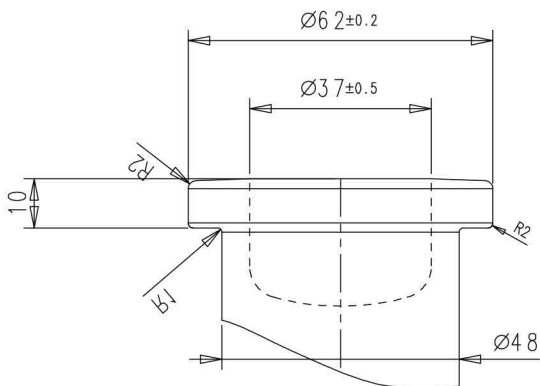

VISTA DAL FONDO

SCALA 2:1

Revisione	Descrizione Modifica	Data	Firma
	ARTICOLO: HABLI 21-FONOUS		
	CAPACITA' NOM cl: ±1.0		
	CAPACITA' RB cc: 755 ±1.0	PROD.:	
	PESO VETRO g: 4870 ±1.5	SERIE:	
	MBOCCATURA:	DATA:	
	SCALA: 1:1	DISEGN.:	
		N° DISEGNO:	