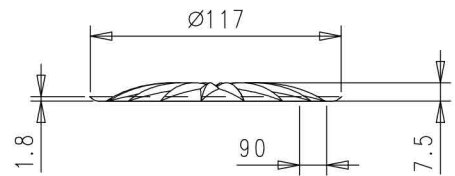

VISTA DAL FONDO

SCALA 2:1

Revisione	Descrizione Modifica	Data	Firma
	ARTICOLO: HABLI 21-FONOUS		
	CAPACITA' NOM cl: ±1.0		
	CAPACITA' RB cc: 755 ±1.0	PROD.:	
	PESO VETRO g: 4870 ±1.5	SERIE:	
	MBOCCATURA:	DATA:	
	SCALA: 1:1	DISEGN.:	
		N° DISEGNO:	