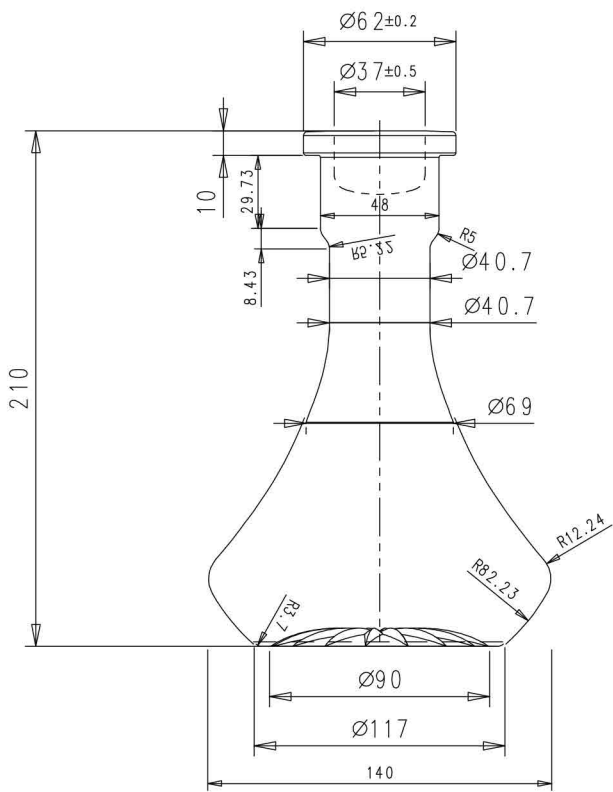

VISTA DAL FONDO

SCALA 2:1

Revisione	Descrizione Modifica	Data	Firma
	ARTICOLO: HABLI 21-FONOUS		
	CAPACITA' NOM cl: ±1.0		
	CAPACITA' RB cc: 755 ±1.0	PROD.:	
	PESO VETRO g: 4870 ±1.5	SERIE:	
	MBOCCATURA:	DATA:	
	SCALA: 1:1	DISEGN.:	
		N° DISEGNO:	