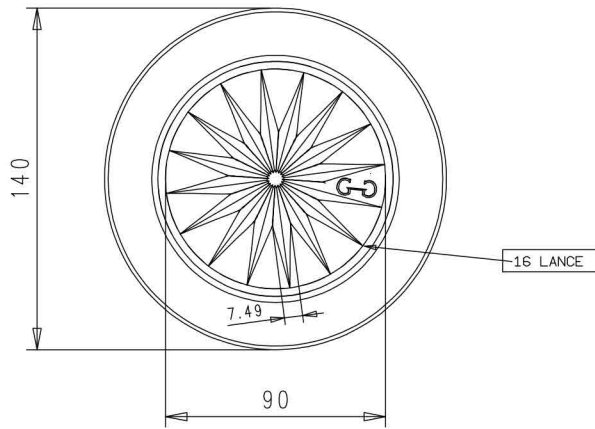

VISTA DAL FONDO

SCALA 2:1

Revisione	Descrizione Modifica	Data	Firma
	ARTICOLO: HABLI 21-FONOUS		
	CAPACITA' NOM cl: ±1.0		
	CAPACITA' RB cc: 755 ±1.0	PROD.:	
	PESO VETRO g: 4870 ±1.5	SERIE:	
	MBOCCATURA:	DATA:	
	SCALA: 1:1	DISEGN.:	
		N° DISEGNO:	