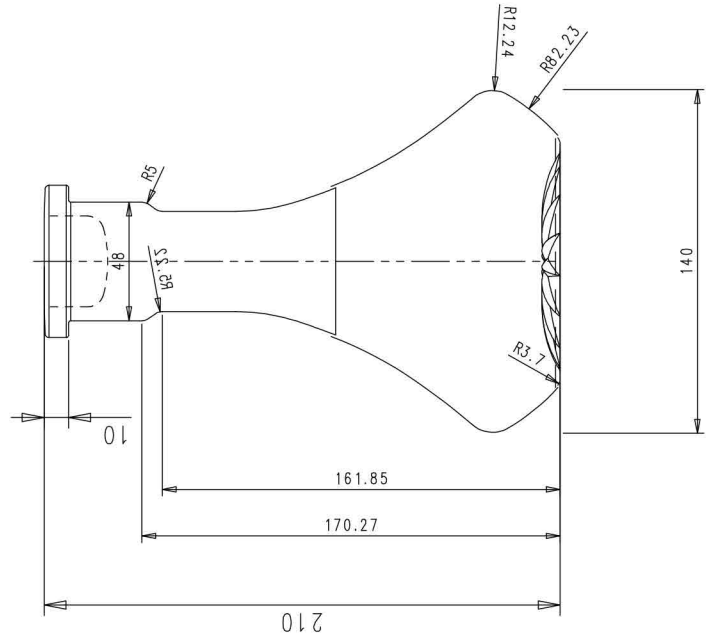

VISTA DAL FONDO

SCALA 2:1

Revisione	Descrizione Modifica	Data	Firma
	ARTICOLO: HABLI 21-FONOUS		
	CAPACITA' NOM cl: ±1.0		
	CAPACITA' RB cc: 755 ±1.0	PROD.:	
	PESO VETRO g: 4870 ±1.5	SERIE:	
	MBOCCATURA:	DATA:	
	SCALA: 1:1	DISEGN.:	
		N° DISEGNO:	