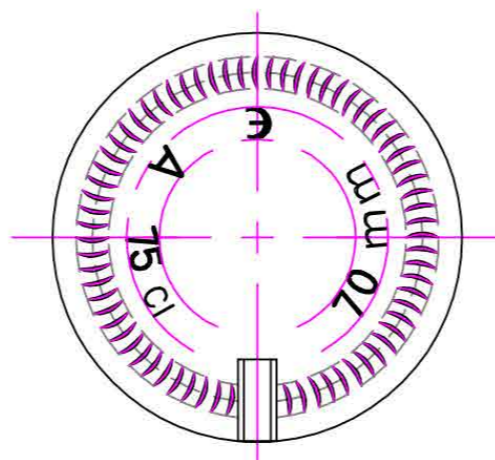

DETAIL BAGUE

VUE DU FOND

SPECIFICATIONS DE LA BOUTEILLE

POIDS THÉORIQUE :	560 GR ENVIRON	HAUTEUR TOTALE :	313 MM ± 1.9
CAPACITÉ RAS BORD :	77.2 CL	DIAMETRE EPAULE :	Ø 75.7 MM ± 1.5
CAPACITÉ UTILE :	75 CL ± 1	DIAMETRE BASE :	Ø 75.7 MM ± 1.5
BAGUE :	PLATE	DÉVIATION VERTICALE :	± 3.5 MM
DÉBOUCHAGE :	Ø 17.5 MM ± 0.5	Ø MINIMUM CANULE :	Ø 16 MM

Dess:	
Vérif:	
Date:	Echelle: 1/1
Approb :	
N°PLAN: 1142	INDICE 02

BD EUROPA 75 CL