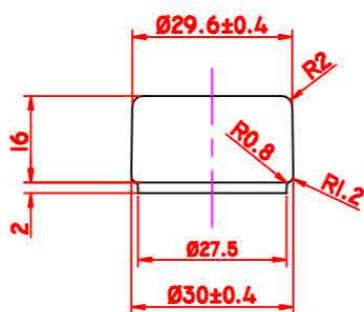

DETAIL BAGUE

VUE DU FOND

SPECIFICATIONS DE LA BOUTEILLE

POIDS THÉORIQUE :	560 GR ENVIRON	HAUTEUR TOTALE :	313 MM ± 1.9
CAPACITÉ RAS BORD :	77.2 CL	DIAMETRE EPAULE :	Ø 75.7 MM ± 1.5
CAPACITÉ UTILE :	75 CL ± 1	DIAMETRE BASE :	Ø 75.7 MM ± 1.5
BAGUE :	PLATE	DÉVIATION VERTICALE :	± 3.5 MM
DÉBOUCHAGE :	Ø 17.5 MM ± 0.5	Ø MINIMUM CANULE :	Ø 16 MM

Dess:	
Vérif:	
Date:	Echelle: 1/1
Approb :	
N°PLAN: 1142	INDICE 02

BD EUROPA 75 CL