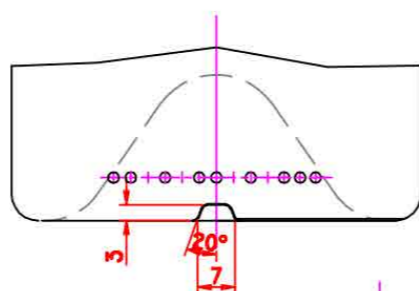

DETAIL BAGUE

VUE DU FOND

SPECIFICATIONS DE LA BOUTEILLE

POIDS THÉORIQUE :	560 GR ENVIRON	HAUTEUR TOTALE :	313 MM ± 1.9
CAPACITÉ RAS BORD :	77.2 CL	DIAMETRE EPAULE :	Ø 75.7 MM ± 1.5
CAPACITÉ UTILE :	75 CL ± 1	DIAMETRE BASE :	Ø 75.7 MM ± 1.5
BAGUE :	PLATE	DÉVIATION VERTICALE :	± 3.5 MM
DÉBOUCHAGE :	Ø 17.5 MM ± 0.5	Ø MINIMUM CANULE :	Ø 16 MM

Dess:	
Vérif:	
Date:	Echelle: 1/1
Approb :	
N°PLAN: 1142	INDICE 02

BD EUROPA 75 CL