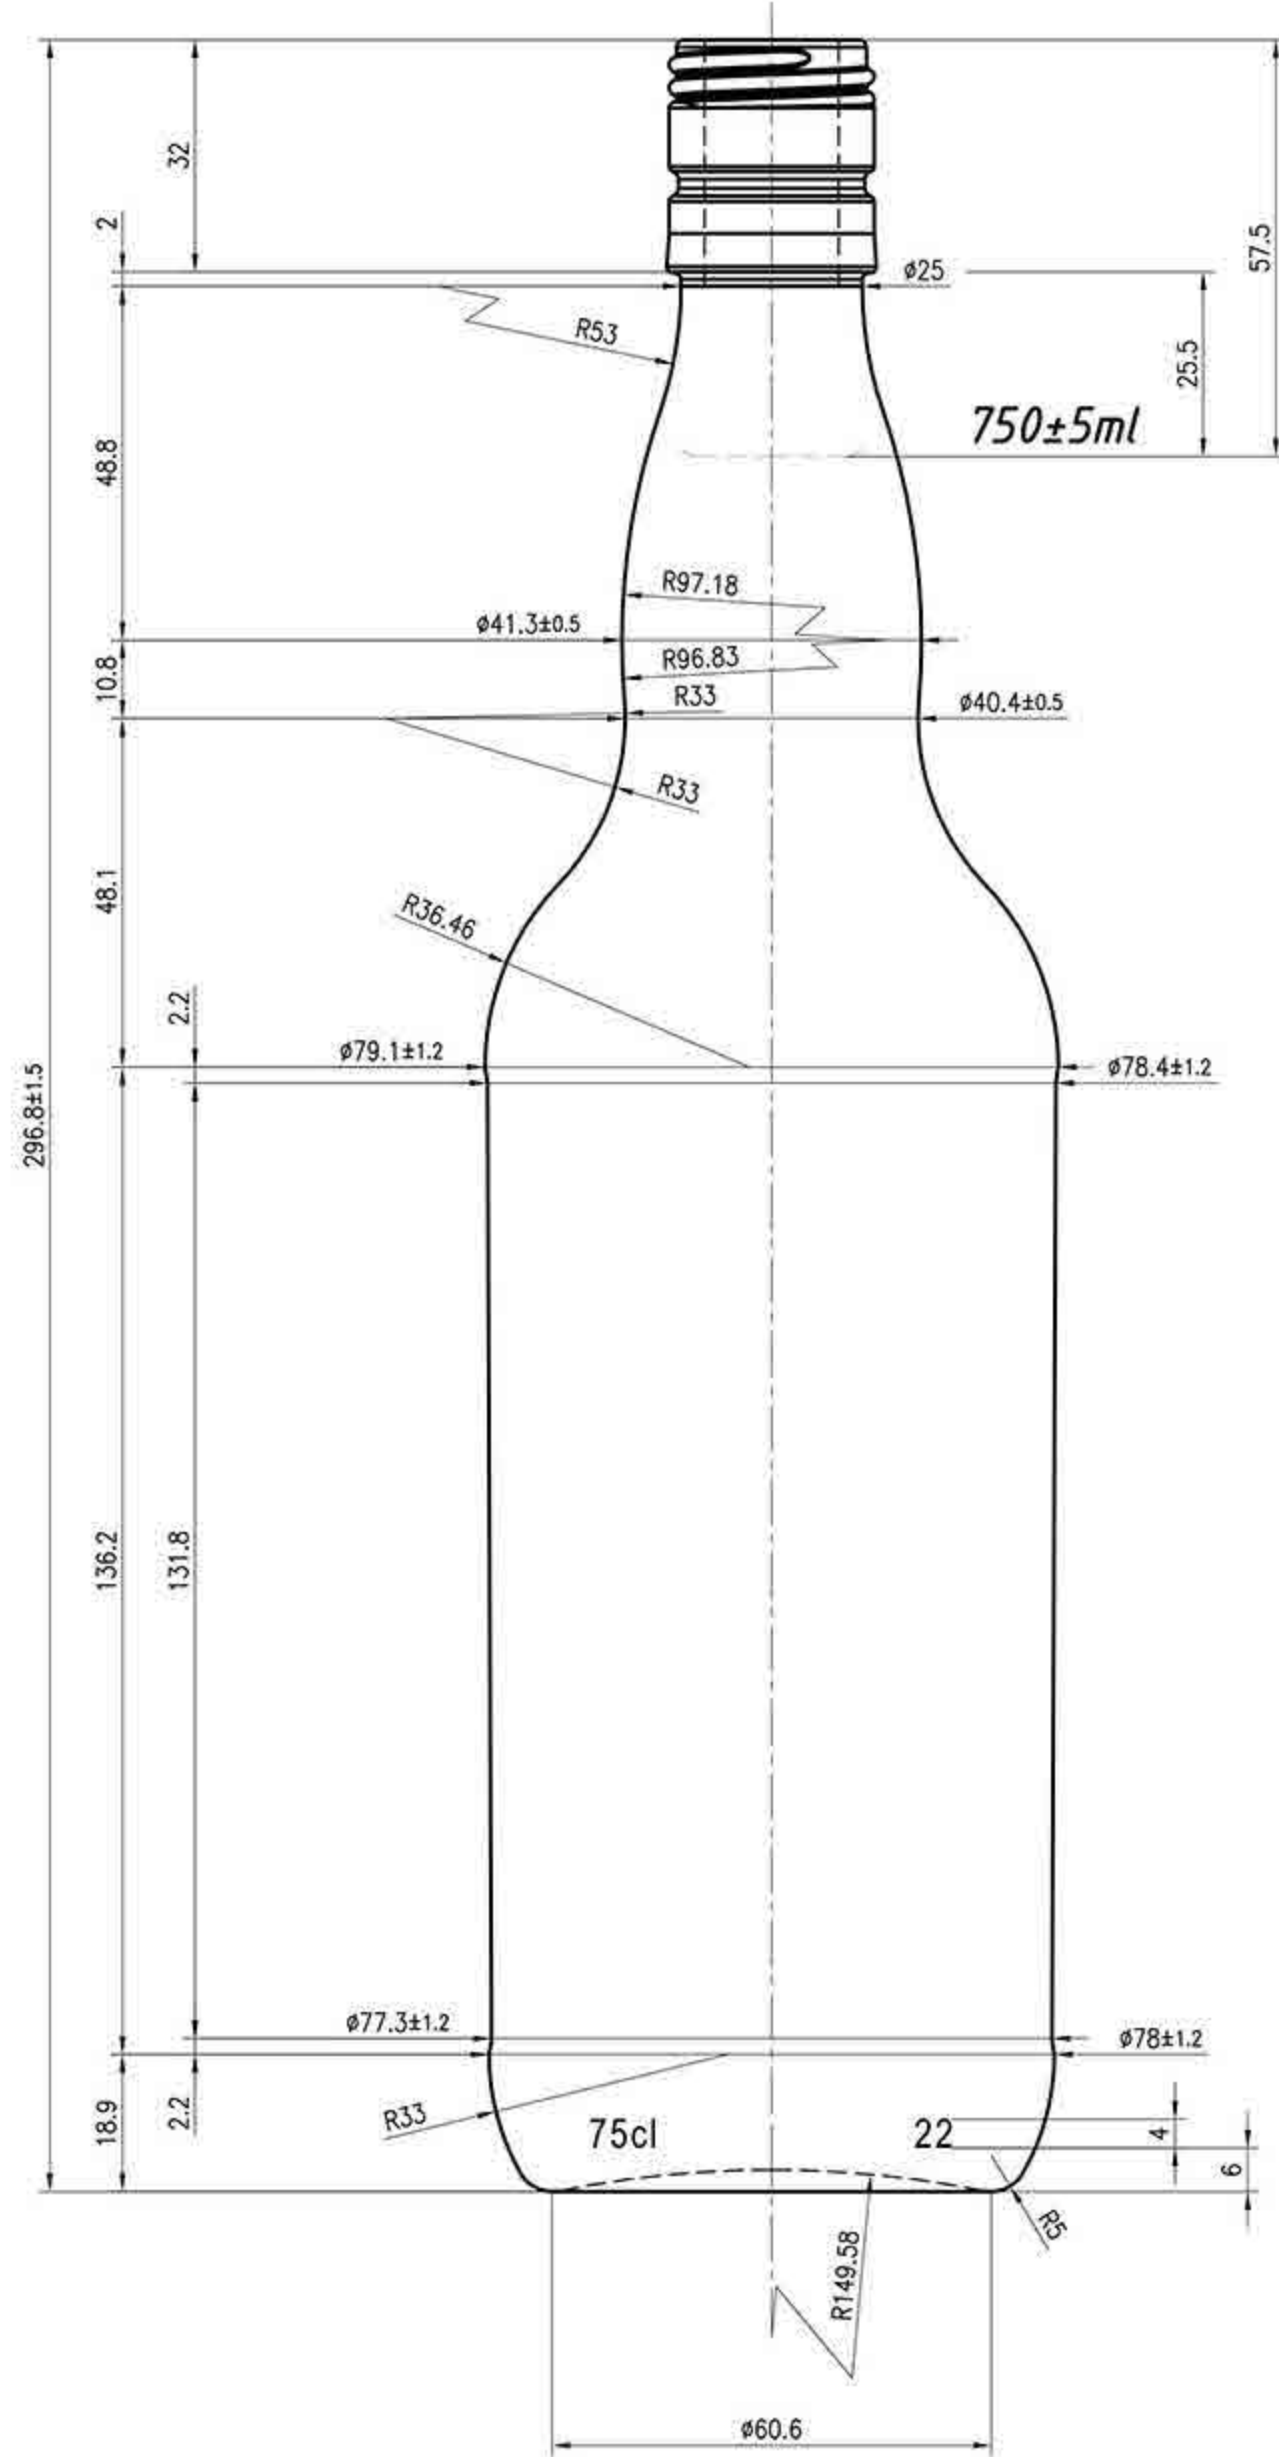

FINISH PP 30 EH

FRONT VIEW

X DETAIL

BOTTOM VIEW

BACK VIEW

Tolerances: if 0,0 ±0,2 if 0,00 ±0,05
 Cast ~ Rough ▽ Fine ▽▽ Polish ▽▽▽

Artigo Item	WINE BOTTLE 75cl	Serie	Series
Descr. ARTIGO / ITEM	Cliente	Customer	Escala 1:1
d	Capacidade Capacity	764±5ml & 772±5ml	Peso Weight 435±10g
c	Marisa Finish	PP30EH	Cap. Util Capacity 750±5ml
b	Referência Reference	draw	
a	Material	GLASS	
NR.	Alterações Revisions	Data Date	Ass. Sign. Desenhado Dr. By
			Data Date Conf. Ckd by