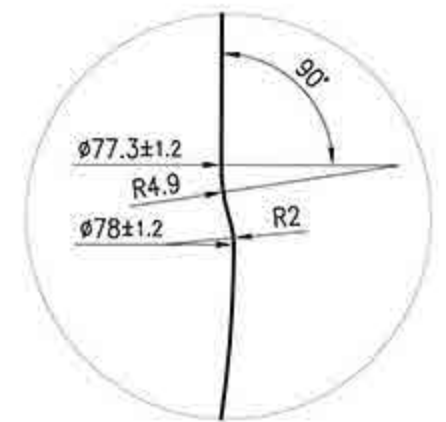

FINISH PP 30 EH

FRONT VIEW

X DETAIL

BOTTOM VIEW

BACK VIEW

Tolerances: if 0,0 ±0,2 if 0,00 ±0,05
 Cast ~ Rough ▽ Fine ▽▽ Polish ▽▽▽

Artigo Item	WINE BOTTLE 75cl	Serie	Series
Descr. ARTIGO / ITEM	Cliente	Customer	Escala 1:1
d	Capacidade Capacity	764±5ml & 772±5ml	Peso Weight 435±10g
c	Marisa Finish	PP30EH	Cap. Util Capacity 750±5ml
b	Referência Reference	draw	
a	Material	GLASS	
NR.	Alterações Revisions	Data Date	Ass. Sign. Desenhado Dr. By
			Data Date Conf. Ckd by