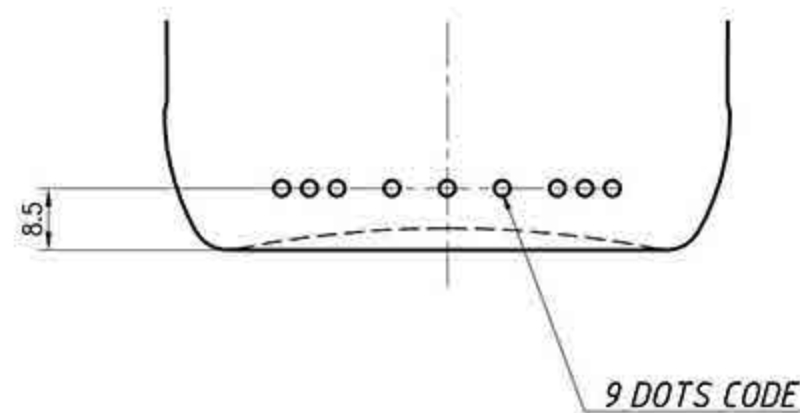

FINISH PP 30 EH

FRONT VIEW

X DETAIL

BOTTOM VIEW

BACK VIEW

Tolerances: if 0,0 ±0,2 if 0,00 ±0,05
 Cast ~ Rough ▽ Fine ▽▽ Polish ▽▽▽

Artigo Item	WINE BOTTLE 75cl	Serie	Series
Descr. ARTIGO / ITEM	Cliente	Customer	Escala 1:1
d	Capacidade Capacity	764±5ml & 772±5ml	Peso Weight 435±10g
c	Marisa Finish	PP30EH	Cap. Util Capacity 750±5ml
b	Referência Reference	draw	
a	Material	GLASS	
NR.	Alterações Revisions	Data Date	Ass. Sign. Desenhado Dr. By
			Data Date Conf. Ckd by